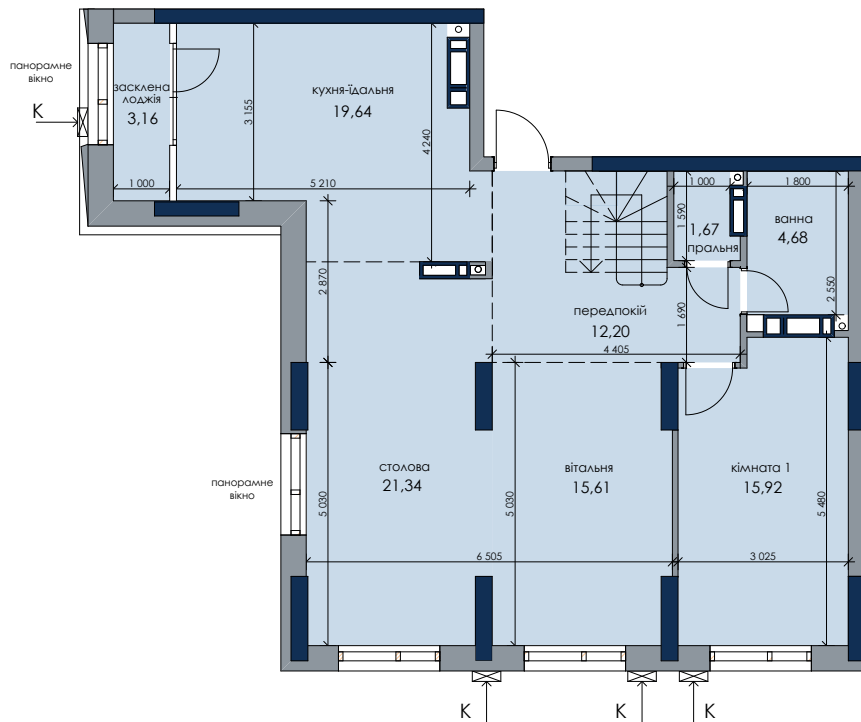

Будинок 1
Секція 1
Поверх 25

вул. Генерала Жмаченка/парк

двір

Розміщення квартири
на поверсі

пов №кв
25-26 | 213

ТИП
ДВ-1

НОВИЙ АУТОГРАФ

Будинок 1
Секція 1
Поверх 26

вул. Генерала Жмаченка/парк

двір

Розміщення квартири
на поверсі

* зміна віконного прорізу