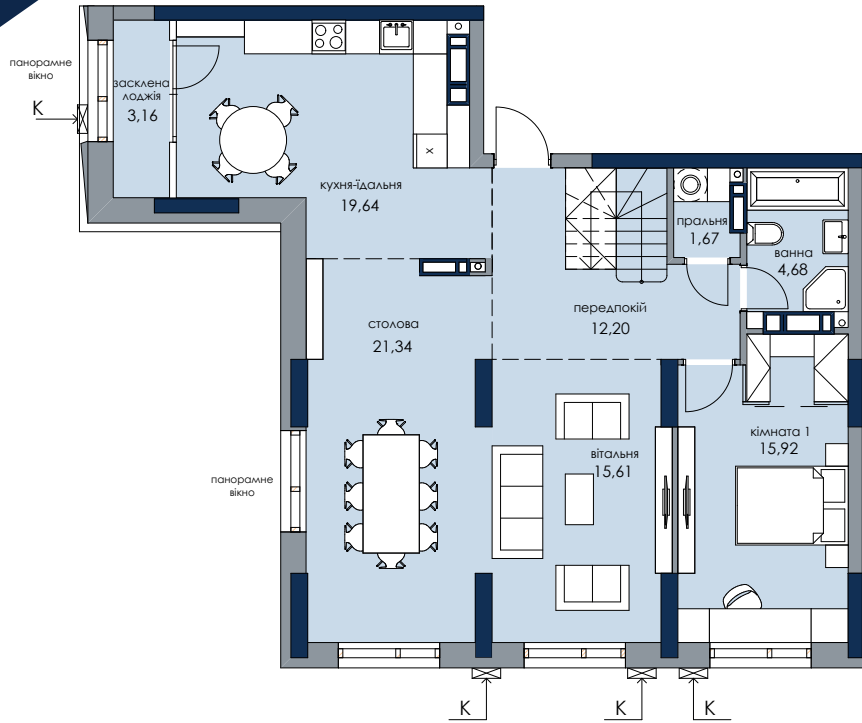

Будинок 1
Секція 1
Поверх 25

вул. Генерала Жмаченка/парк

двір

Розміщення квартири
на поверсі

пов №кв
25-26 | 213

ТИП
ДВ-1

НОВИЙ АУТОГРАФ

Будинок 1
Секція 1
Поверх 26

вул. Генерала Жмаченка/парк

двір

Розміщення квартири
на поверсі

* зміна віконного прорізу