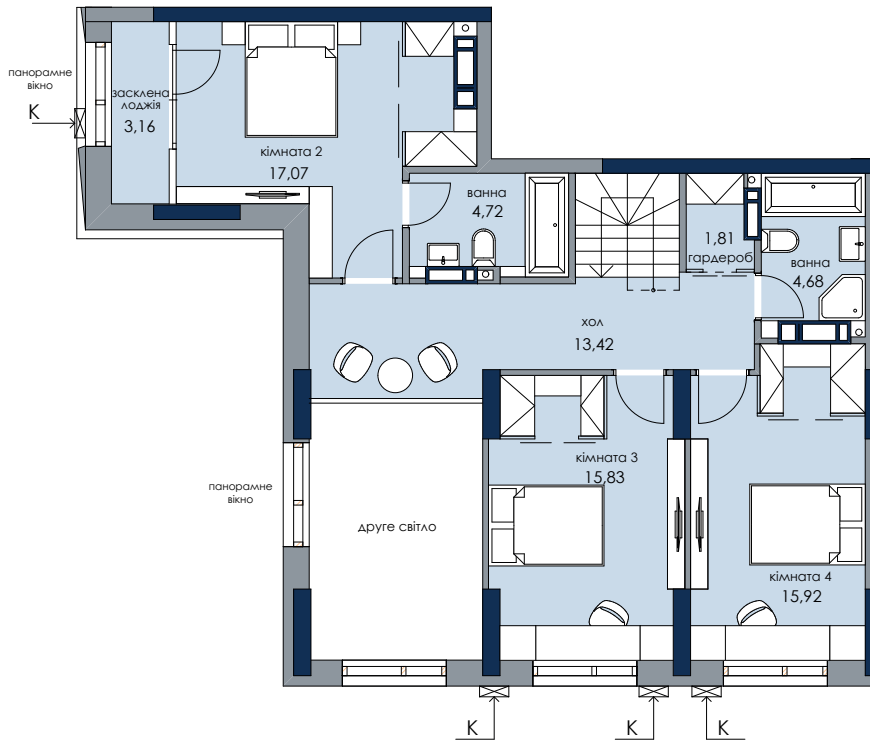

Будинок 1
Секція 1
Поверх 25

вул. Генерала Жмаченка/парк

двір

Розміщення квартири
на поверсі

пов №кв
25-26 | 213

ТИП
ДВ-1

НОВИЙ АУТОГРАФ

Будинок 1
Секція 1
Поверх 26

вул. Генерала Жмаченка/парк

двір

Розміщення квартири
на поверсі

* зміна віконного прорізу