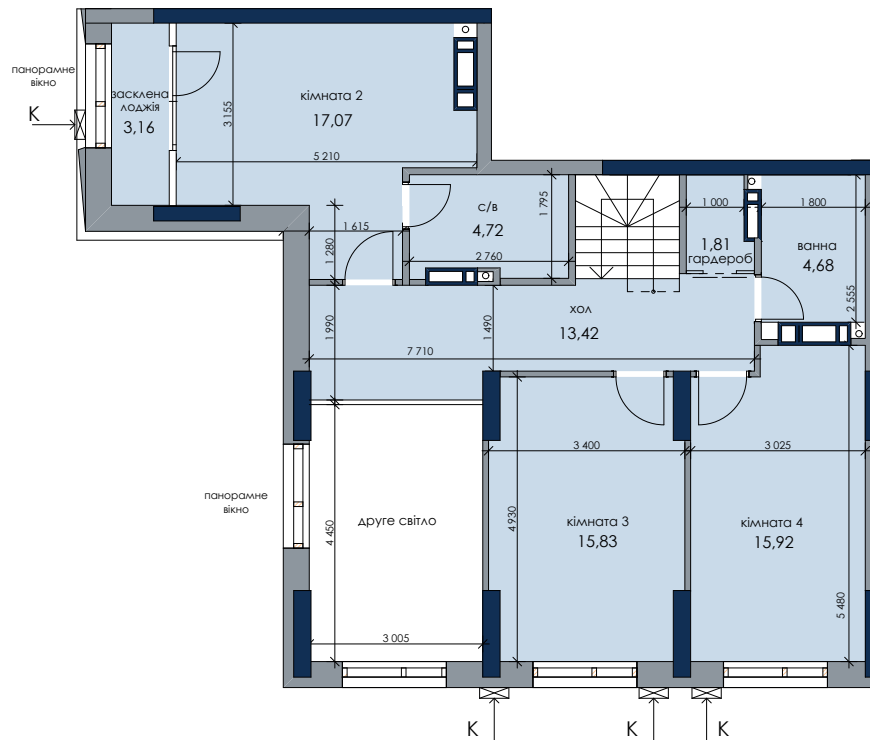

Будинок 1
Секція 1
Поверх 25

вул. Генерала Жмаченка/парк

двір

Розміщення квартири
на поверсі

пов №кв
25-26 | 213

ТИП
ДВ-1

НОВИЙ АУТОГРАФ

Будинок 1
Секція 1
Поверх 26

вул. Генерала Жмаченка/парк

двір

Розміщення квартири
на поверсі

* зміна віконного прорізу