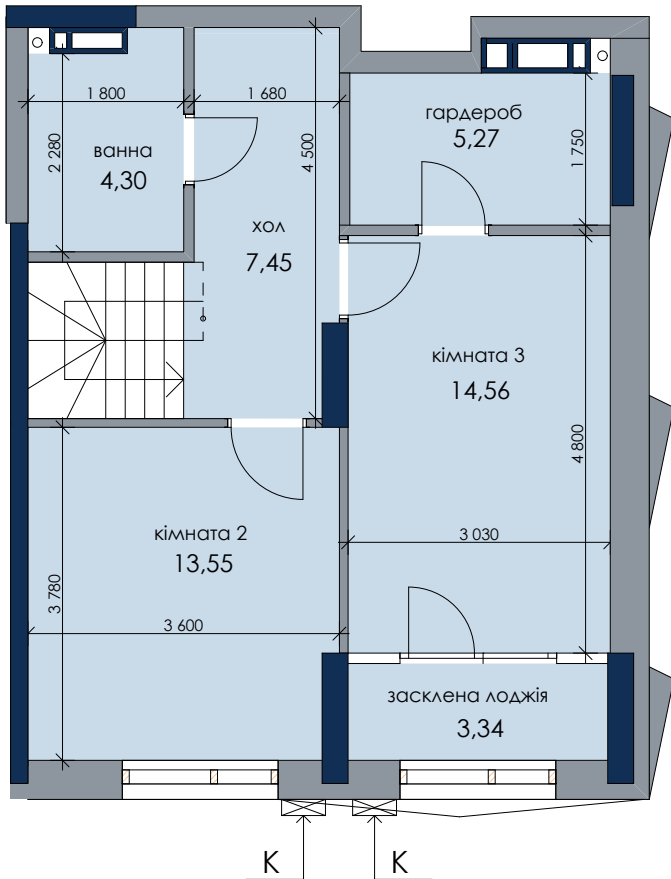

Будинок 1  
Секція 1  
Поверх 25

вул. Генерала Жмаченка/парк

двір

пов Некв  
25-26 | 219

Розміщення квартири  
на поверсі

вул. Генерала Жмаченка/парк

двір

Розміщення квартири  
на поверсі

\* зміна віконного прорізу