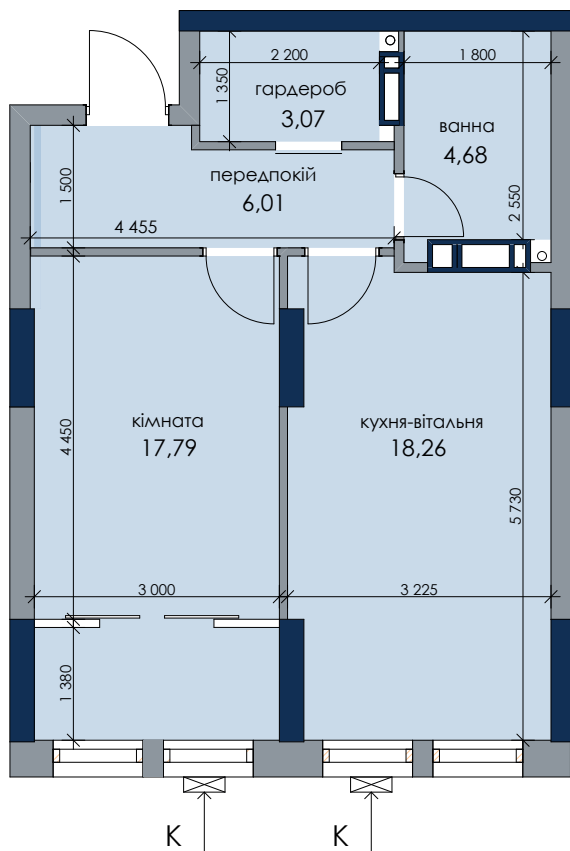

Будинок 1
Секція 1

вул. Генерала Жмаченка/парк

двір

Розміщення квартири
на поверсі

пов	Некв
2	1
3	11
4	21
5	31
6	41

* зміна віконного прорізу