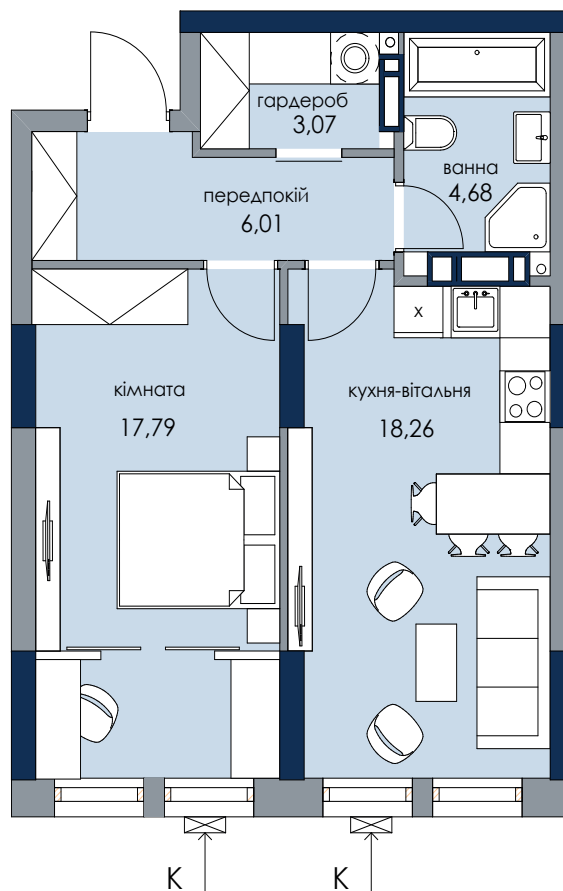

Будинок 1
Секція 1

вул. Генерала Жмаченка/парк

двір

Розміщення квартири
на поверсі

пов	Некв
2	1
3	11
4	21
5	31
6	41

* зміна віконного прорізу