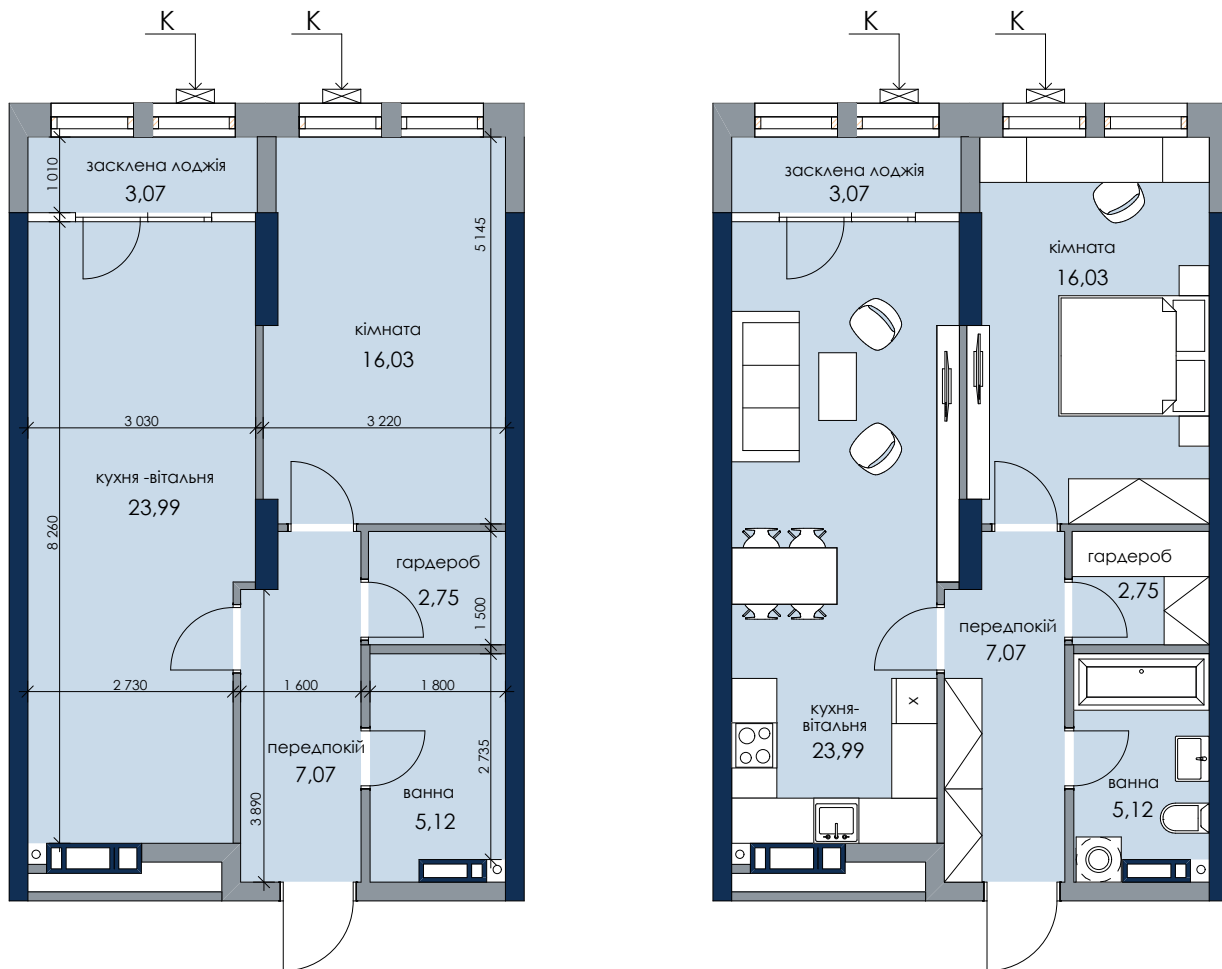

Житлова площа
Загальна площа

16,03 м²
58,03 м²

ТИП
1Б-1

НОВИЙ
АВТОГРАФ

Будинок 1
Секція 1

вул. Генерала Жмаченка/парк

двір

Розміщення квартири
на поверсі

пов	№кв
2	4
3	14
4	24
5	34
6	44

* зміна віконного прорізу