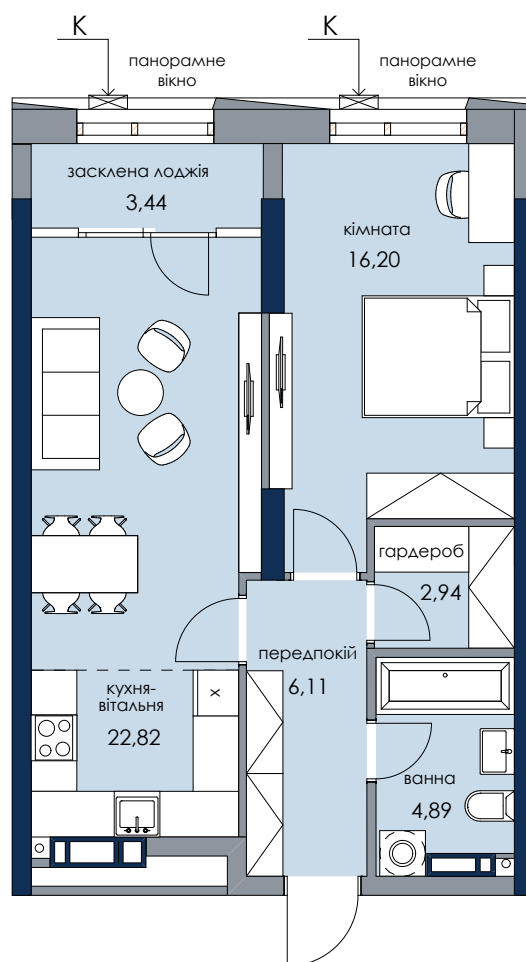

Будинок 1  
Секція 1

вул. Генерала Жмаченка/парк

двір

Розміщення квартири  
на поверсі

пов	№кв	пов	№кв
9	71	17	143
10	80	18	152
11	89	19	161
12	98	20	170
13	107	21	179
14	116	22	188
15	125	23	197
16	134	24	206