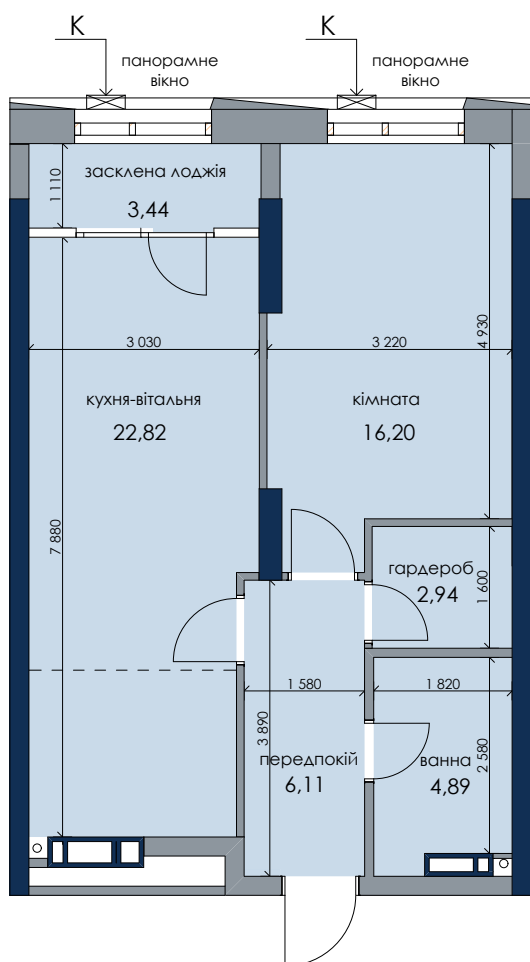

Будинок 1  
Секція 1

вул. Генерала Жмаченка/парк

двір

Розміщення квартири  
на поверсі

пов	№кв	пов	№кв
9	71	17	143
10	80	18	152
11	89	19	161
12	98	20	170
13	107	21	179
14	116	22	188
15	125	23	197
16	134	24	206