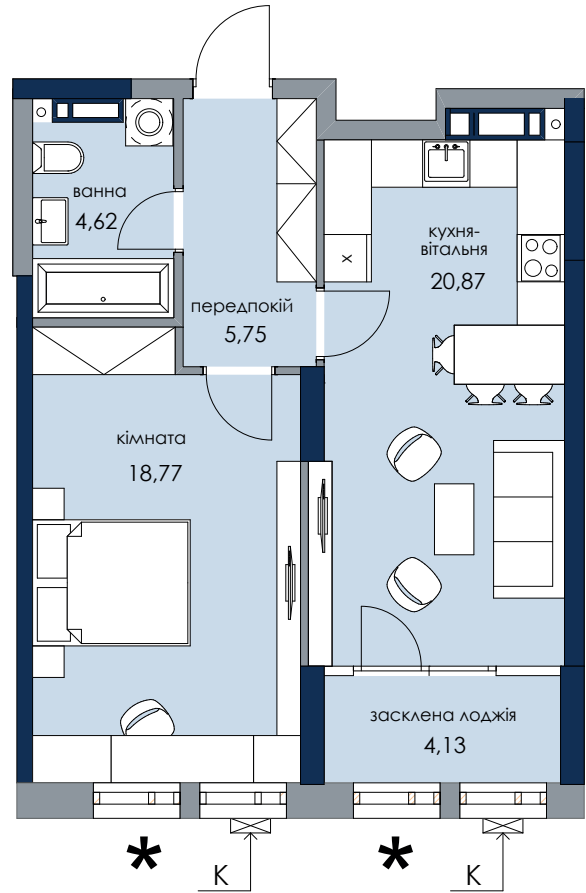

Житлова площа
Загальна площа

18,77 м²
54,14 м²

ТИП
*1В-1

НОВИЙ АВТОГРАФ

Будинок 1
Секція 1

вул. Генерала Жмаченка/парк

двір

Розміщення квартири
на поверсі

пов	№кв
3	18
4	28

* зміна віконного прорізу