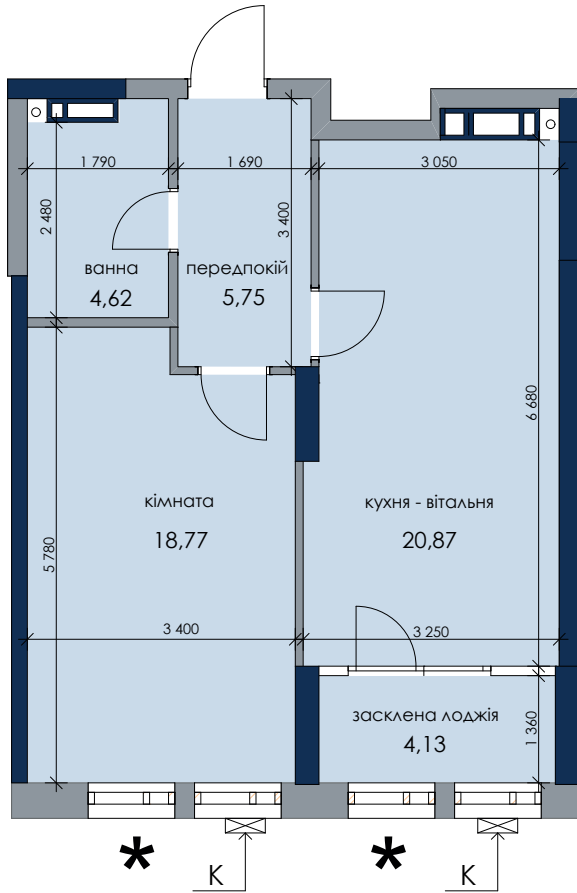

Житлова площа
Загальна площа

18,77 м²
54,14 м²

ТИП
*1В-1

НОВИЙ АВТОГРАФ

Будинок 1
Секція 1

вул. Генерала Жмаченка/парк

двір

Розміщення квартири
на поверсі

пов	№кв
3	18
4	28

* зміна віконного прорізу