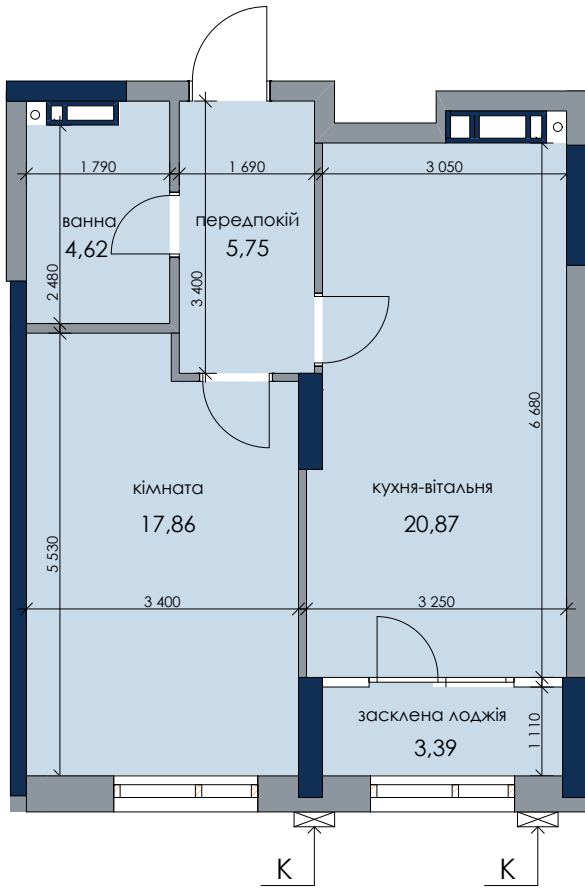

Житлова площа
Загальна площа

17,86 м²
52,49 м²

ТИП
1В-2

НОВИЙ
АВТОГРАФ

Будинок 1
Секція 1

вул. Генерала Жмаченка/парк

двір

Розміщення квартири
на поверсі

ПОВ	Некв	ПОВ	Некв
5	38	15	129
6	48	16	138
7	57	17	147
8	66	18	156
9	75	19	165
10	84	20	174
11	93	21	183
12	102	22	192
13	111	23	201
14	120	24	210

* зміна віконного прорізу