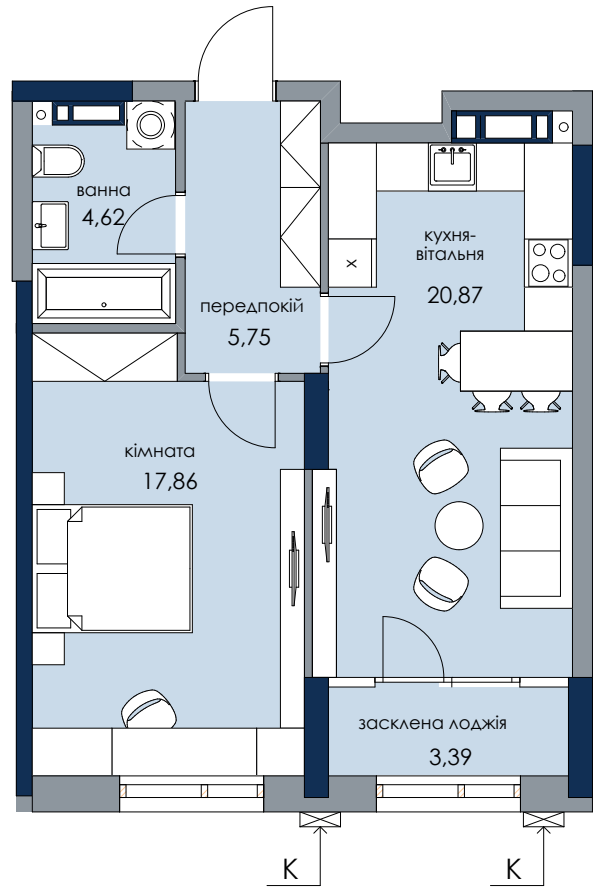

Житлова площа
Загальна площа

17,86 м²
52,49 м²

ТИП
1В-2

НОВИЙ
АВТОГРАФ

Будинок 1
Секція 1

вул. Генерала Жмаченка/парк

двір

Розміщення квартири
на поверсі

ПОВ	Некв	ПОВ	Некв
5	38	15	129
6	48	16	138
7	57	17	147
8	66	18	156
9	75	19	165
10	84	20	174
11	93	21	183
12	102	22	192
13	111	23	201
14	120	24	210

* зміна віконного прорізу