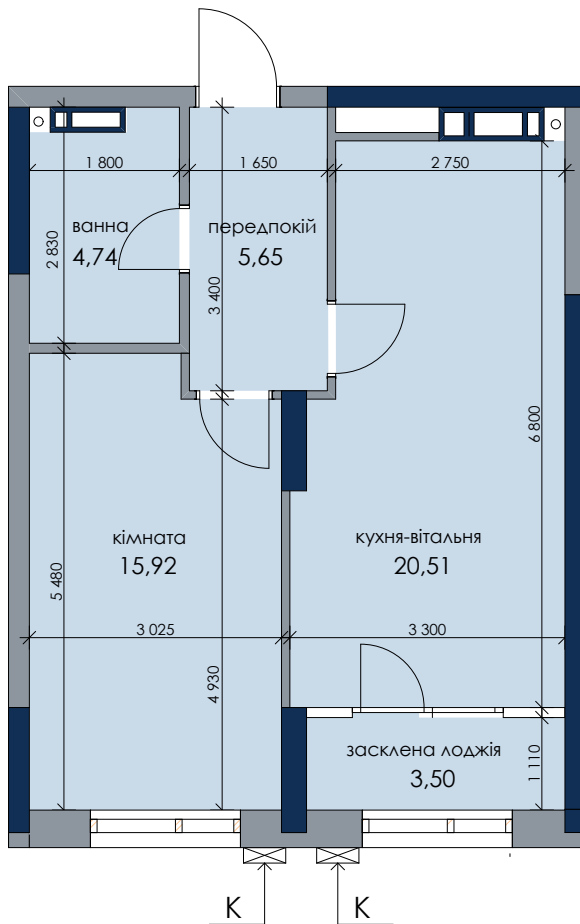

Житлова площа
Загальна площа

15,92 м²
50,32 м²

ТИП
1Г-2

НОВИЙ
АВТОГРАФ

Будинок 1
Секція 1

вул. Генерала Жмаченка/парк

двір

Розміщення квартири
на поверсі

пов	№кв	пов	№кв
5	39	15	130
6	49	16	139
7	58	17	148
8	67	18	157
9	76	19	166
10	85	20	175
11	94	21	184
12	103	22	193
13	112	23	202
14	121	24	211

* зміна віконного прорізу