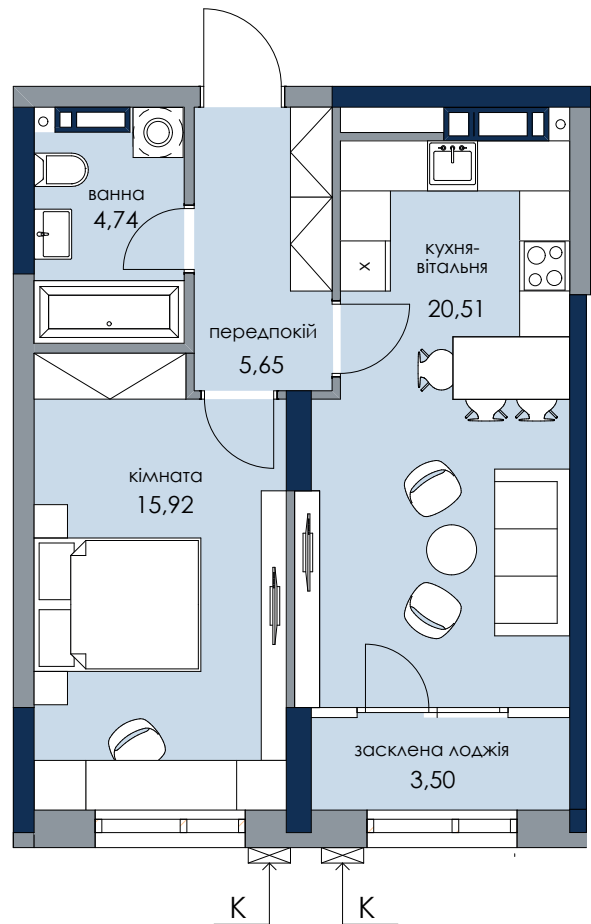

Житлова площа
Загальна площа

15,92 м²
50,32 м²

ТИП
1Г-2

НОВИЙ
АВТОГРАФ

Будинок 1
Секція 1

вул. Генерала Жмаченка/парк

двір

Розміщення квартири
на поверсі

пов	№кв	пов	№кв
5	39	15	130
6	49	16	139
7	58	17	148
8	67	18	157
9	76	19	166
10	85	20	175
11	94	21	184
12	103	22	193
13	112	23	202
14	121	24	211

* зміна віконного прорізу