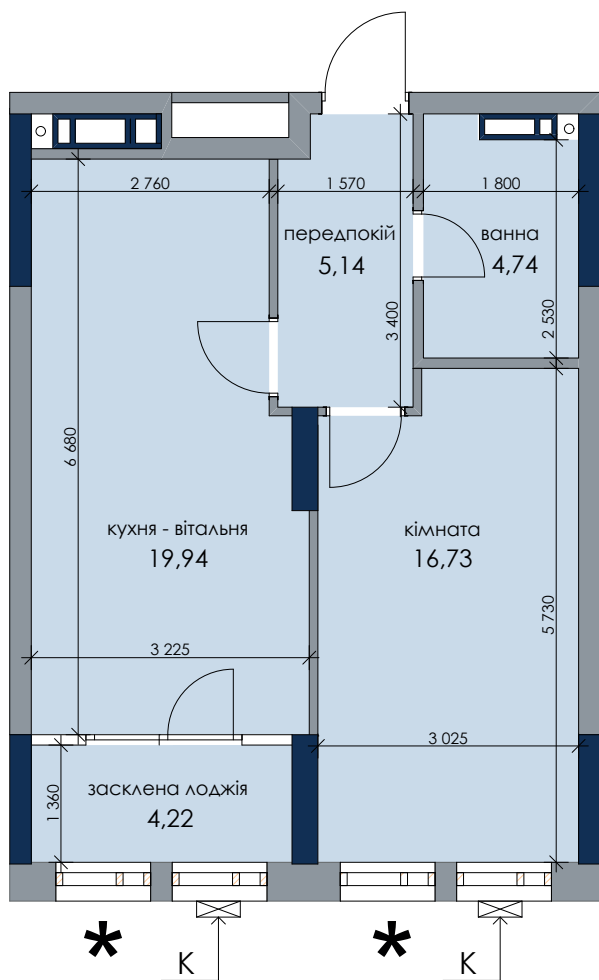

Будинок 1
Секція 1

вул. Генерала Жмаченка/парк

пов	№кв
3	20
4	30

двір

Розміщення квартири
на поверсі