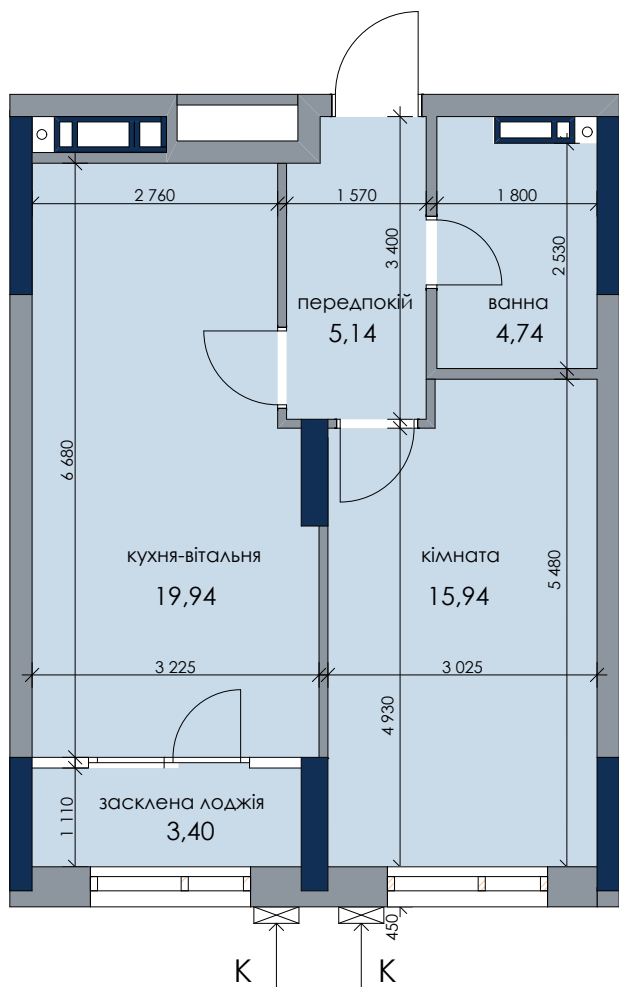

Будинок 1
Секція 1

вул. Генерала Жмаченка/парк

двір

Розміщення квартири
на поверсі

пов	№кв	пов	№кв
5	40	15	131
6	50	16	140
7	59	17	149
8	68	18	158
9	77	19	167
10	86	20	176
11	95	21	185
12	104	22	194
13	113	23	203
14	122	24	212