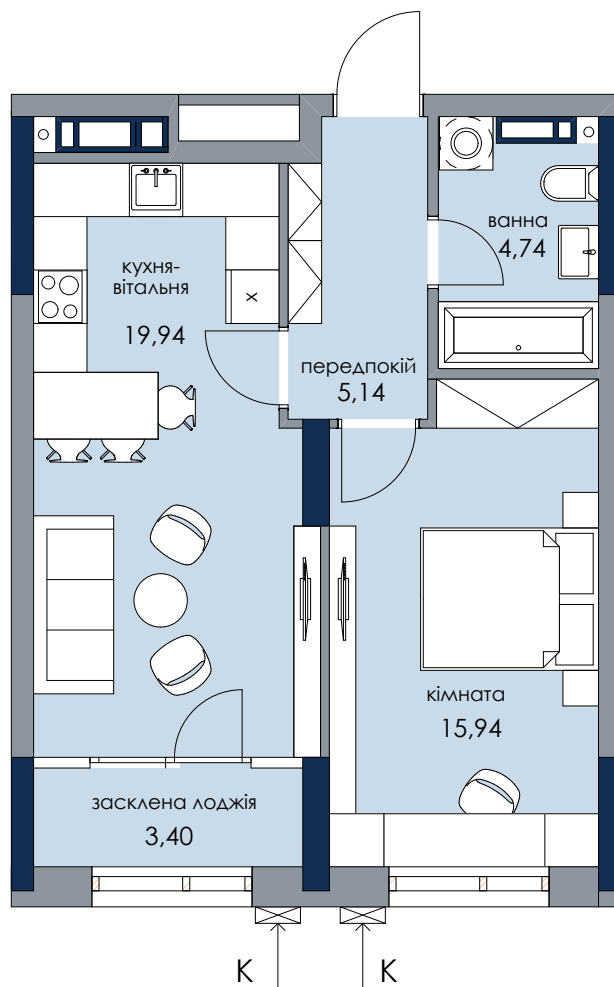

Будинок 1
Секція 1

вул. Генерала Жмаченка/парк

двір

Розміщення квартири
на поверсі

пов	№кв	пов	№кв
5	40	15	131
6	50	16	140
7	59	17	149
8	68	18	158
9	77	19	167
10	86	20	176
11	95	21	185
12	104	22	194
13	113	23	203
14	122	24	212