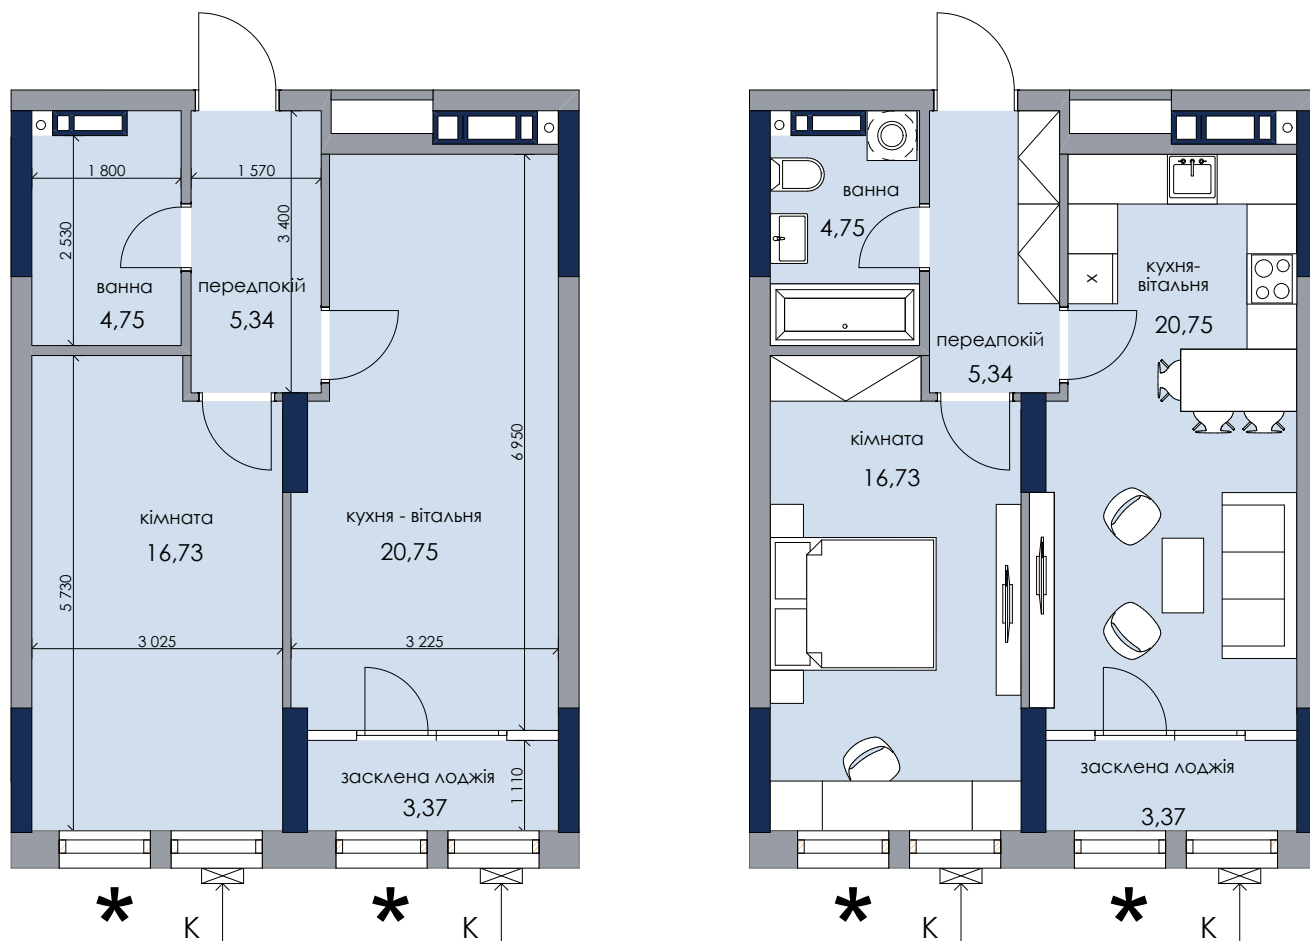

Будинок 1
Секція 3

вул. Генерала Жмаченка/парк

двір

Розміщення квартири
на поверсі

пов	№кв
3	299
4	308

* зміна віконного прорізу