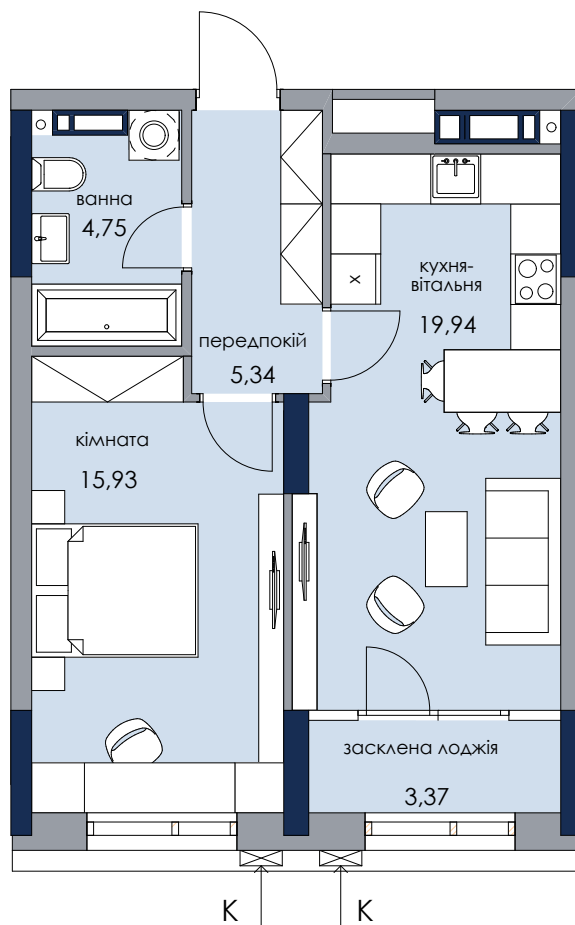

Будинок 1  
Секція 3

вул. Генерала Жмаченка/парк

двір

Розміщення квартири  
на поверсі

	пов	№кв	пов	№кв
	5	317	14	398
панорамні вікна	6	326	15	407
	7	335	16	416
	8	344	17	425
	9	353	18	434
	10	362	19	443
	11	371	20	452
	12	380	21	461
	13	389	22	470

панорамні вікна  
панорамні вікна  
панорамні вікна