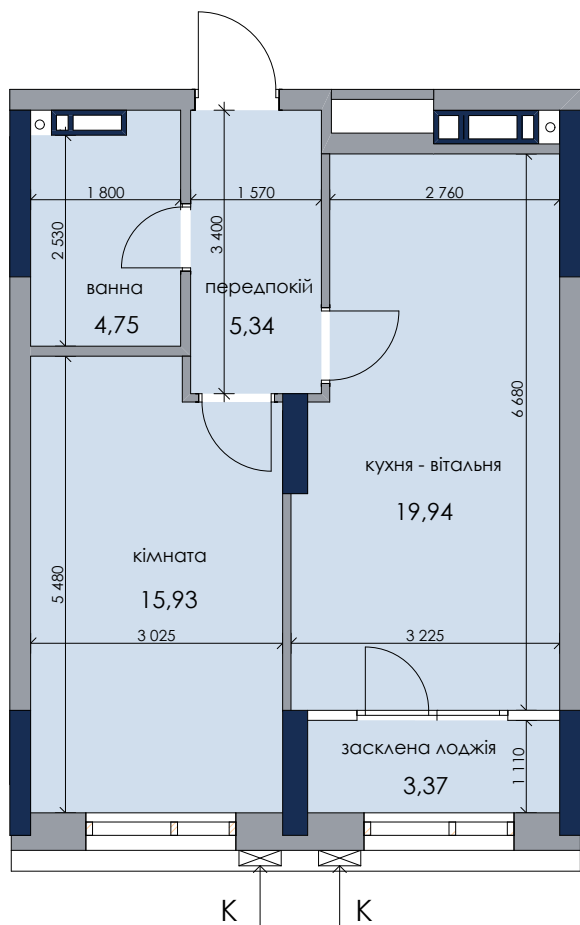

Будинок 1  
Секція 3

вул. Генерала Жмаченка/парк

двір

Розміщення квартири  
на поверсі

	пов	№кв	пов	№кв
	5	317	14	398
панорамні вікна	6	326	15	407
	7	335	16	416
	8	344	17	425
	9	353	18	434
	10	362	19	443
	11	371	20	452
	12	380	21	461
	13	389	22	470

панорамні вікна  
панорамні вікна  
панорамні вікна