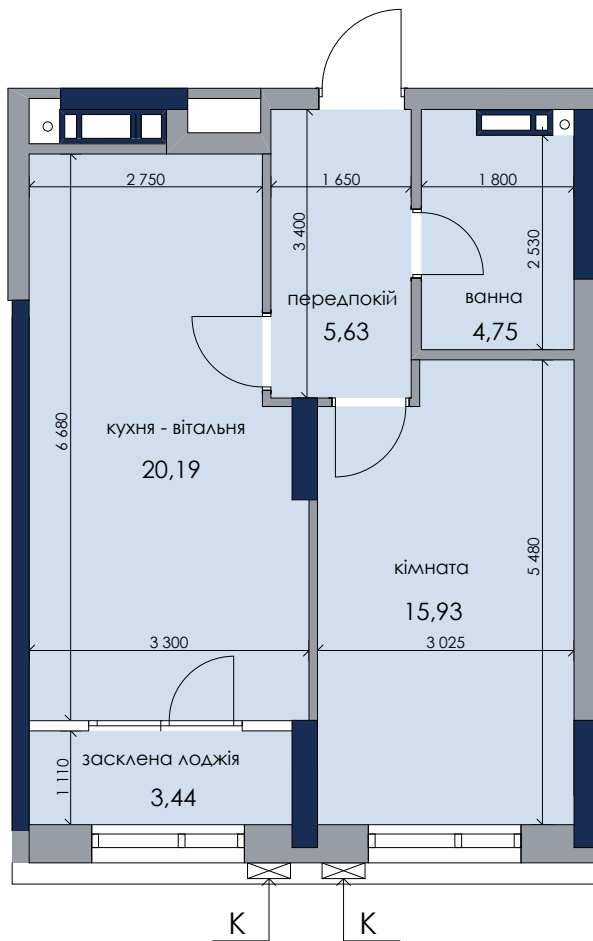

Житлова площа
Загальна площа

15,93 м²
49,94 м²

ТИП
1И-2

НОВИЙ
АВТОГРАФ

Будинок 1
Секція 3

вул. Генерала Жмаченка/парк

двір

Розміщення квартири
на поверсі

пов	№кв	пов	№кв
5	318	14	399
6	327	15	408
7	336	16	417
8	345	17	426
9	354	18	435
10	363	19	444
11	372	20	453 панорамні вікна
12	381	21	462 панорамні вікна
13	390	22	471 панорамні вікна

* зміна віконного прорізу