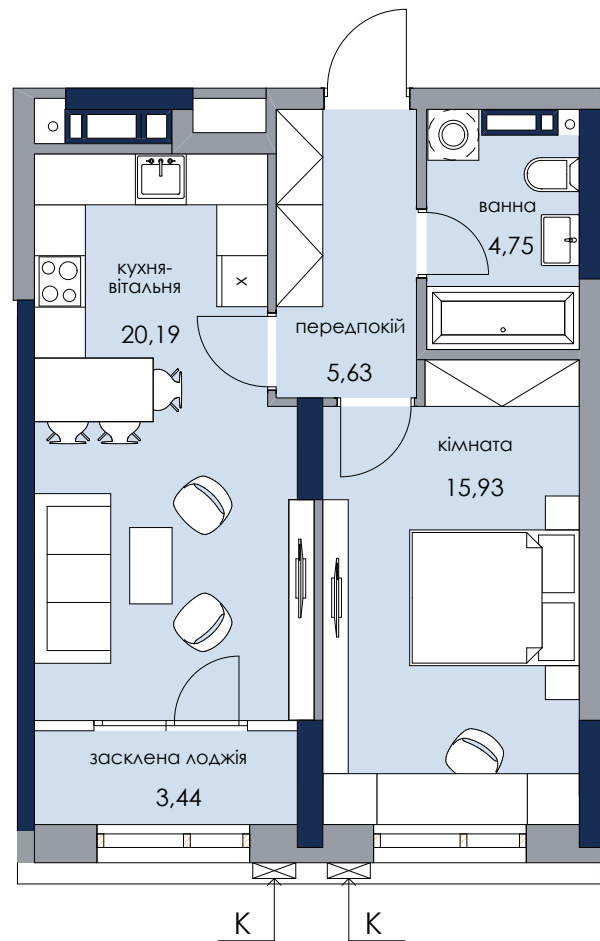

Житлова площа
Загальна площа

15,93 м²
49,94 м²

ТИП
1И-2

НОВИЙ
АВТОГРАФ

Будинок 1
Секція 3

вул. Генерала Жмаченка/парк

двір

Розміщення квартири
на поверсі

пов	№кв	пов	№кв
5	318	14	399
6	327	15	408
7	336	16	417
8	345	17	426
9	354	18	435
10	363	19	444
11	372	20	453 панорамні вікна
12	381	21	462 панорамні вікна
13	390	22	471 панорамні вікна

* зміна віконного прорізу