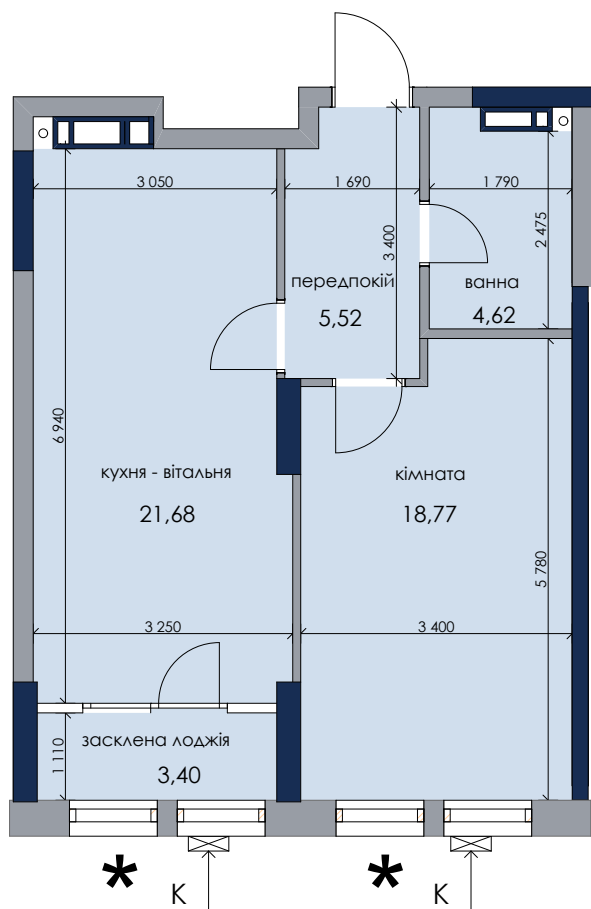

Будинок 1
Секція 3

вул. Генерала Жмаченка/парк

двір

пов	№кв
3	301
4	310

Розміщення квартири
на поверсі

* зміна віконного прорізу