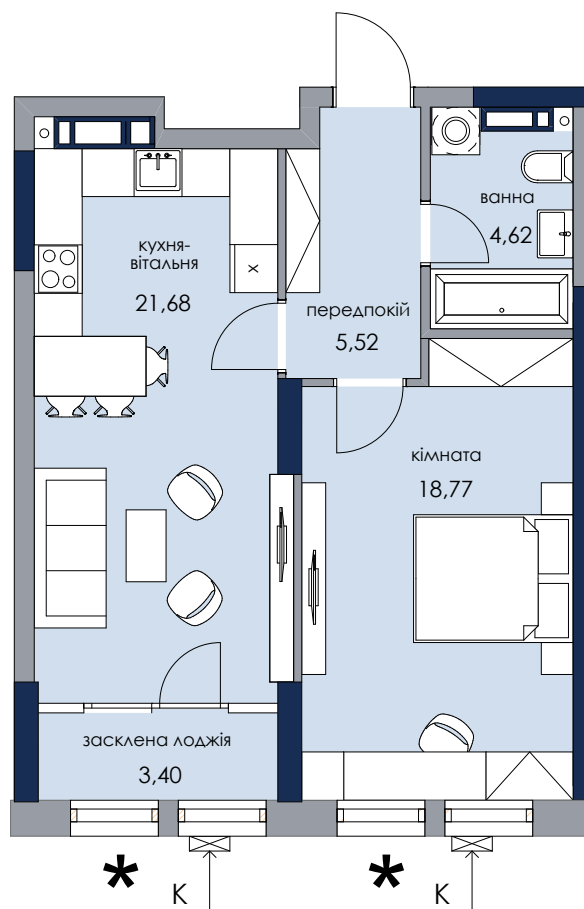

Будинок 1
Секція 3

вул. Генерала Жмаченка/парк

двір

пов	№кв
3	301
4	310

Розміщення квартири
на поверсі

* зміна віконного прорізу