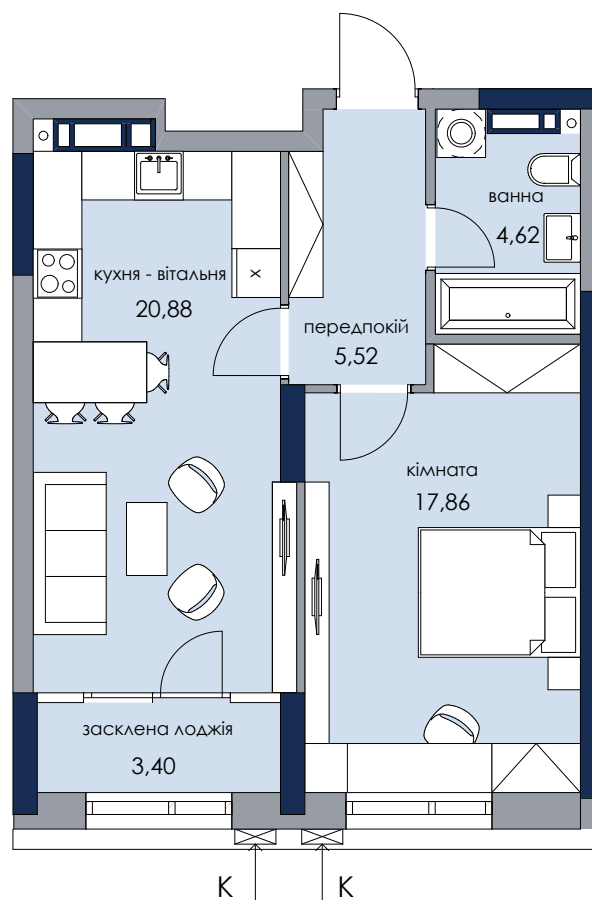

Будинок 1
Секція 3

вул. Генерала Жмаченка/парк

двір

Розміщення квартири
на поверсі

| | пов | №кв | пов | №кв | |
|--|-----|-----|-----|-----|-----------------|
| | 5 | 319 | 14 | 400 | |
| | 6 | 328 | 15 | 409 | |
| | 7 | 337 | 16 | 418 | |
| | 8 | 346 | 17 | 427 | |
| | 9 | 355 | 18 | 436 | |
| | 10 | 364 | 19 | 445 | |
| | 11 | 373 | 20 | 454 | панорамні вікна |
| | 12 | 282 | 21 | 463 | панорамні вікна |
| | 13 | 391 | 22 | 472 | панорамні вікна |

* зміна віконного прорізу