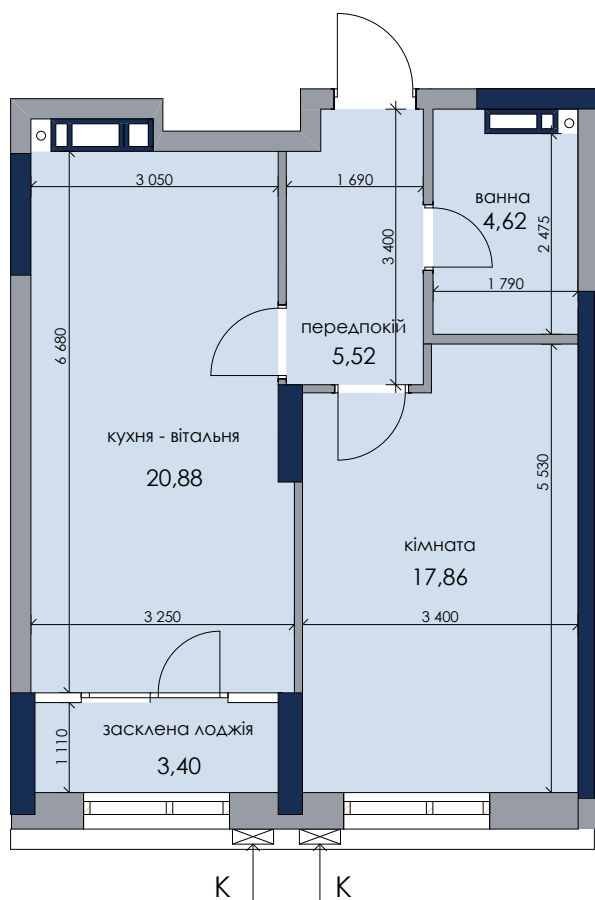

Будинок 1
Секція 3

вул. Генерала Жмаченка/парк

двір

Розміщення квартири
на поверсі

| | пов | №кв | пов | №кв | |
|--|-----|-----|-----|-----|-----------------|
| | 5 | 319 | 14 | 400 | |
| | 6 | 328 | 15 | 409 | |
| | 7 | 337 | 16 | 418 | |
| | 8 | 346 | 17 | 427 | |
| | 9 | 355 | 18 | 436 | |
| | 10 | 364 | 19 | 445 | |
| | 11 | 373 | 20 | 454 | панорамні вікна |
| | 12 | 282 | 21 | 463 | панорамні вікна |
| | 13 | 391 | 22 | 472 | панорамні вікна |

* зміна віконного прорізу