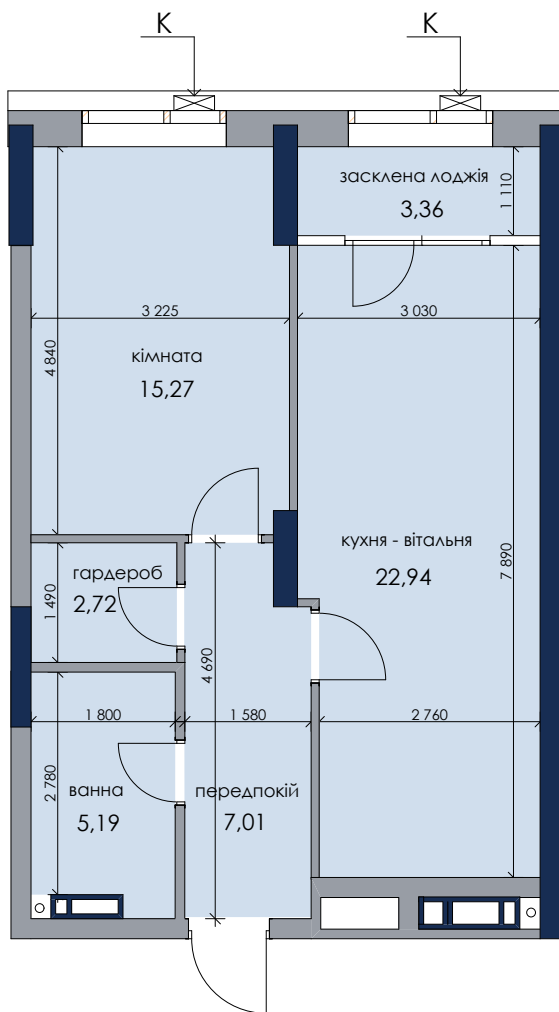

Будинок 1
Секція 3

вул. Генерала Жмаченка/парк

двір

Розміщення квартири
на поверсі

пов	№кв	пов	№кв
5	323	14	404
6	332	15	413
7	341	16	422
8	350	17	431
9	359	18	440
10	368	19	449
11	377	20	458 панорамні вікна
12	386	21	467 панорамні вікна
13	395	22	476 панорамні вікна

* зміна віконного прорізу