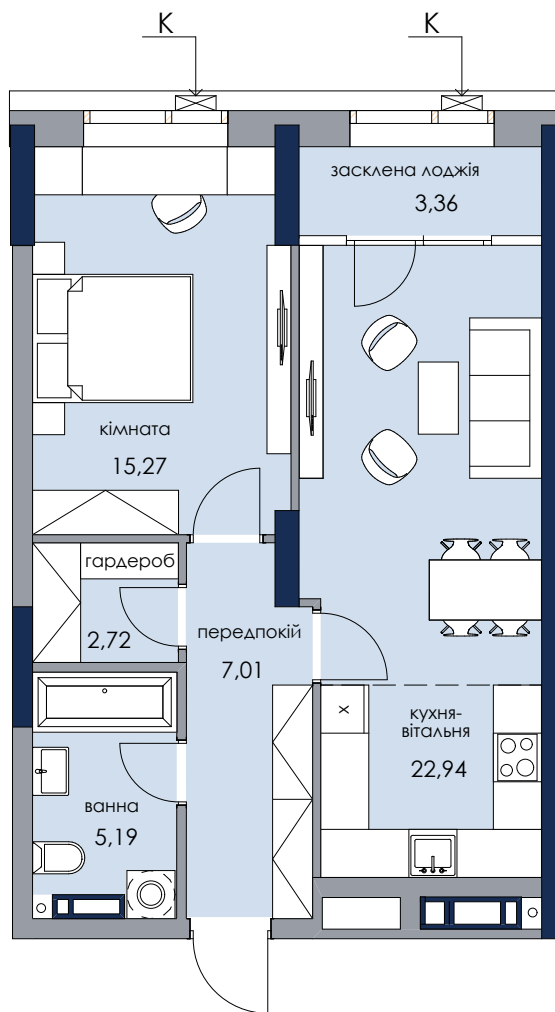

Будинок 1
Секція 3

вул. Генерала Жмаченка/парк

двір

Розміщення квартири
на поверсі

пов	№кв	пов	№кв
5	323	14	404
6	332	15	413
7	341	16	422
8	350	17	431
9	359	18	440
10	368	19	449
11	377	20	458 панорамні вікна
12	386	21	467 панорамні вікна
13	395	22	476 панорамні вікна

* зміна віконного прорізу