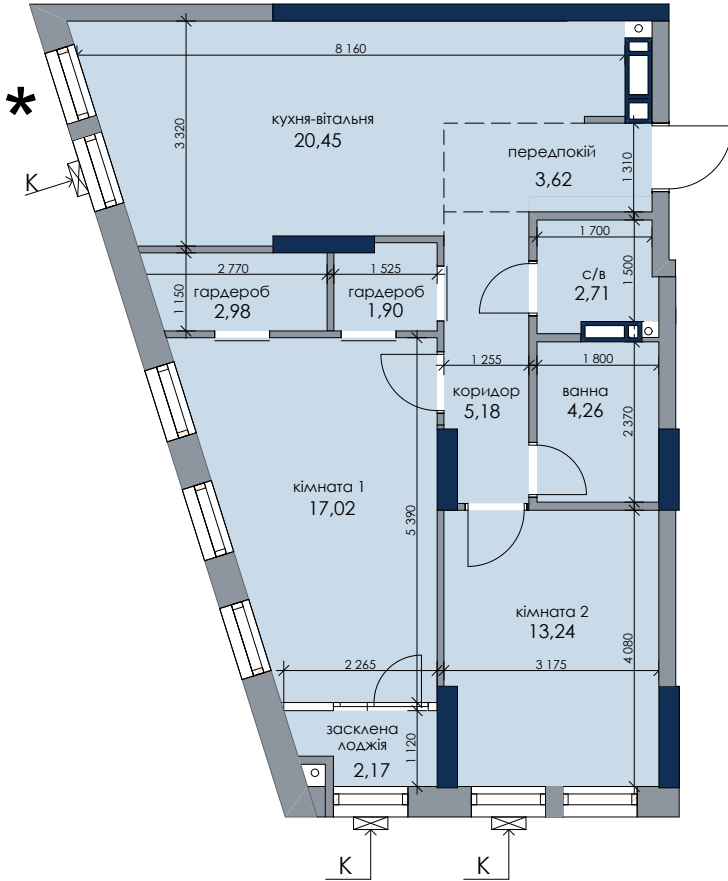

Житлова площа
Загальна площа

30,26 м²
73,53 м²

ТИП
*2А-1

НОВИЙ АВТОГРАФ

Будинок 1
Секція 1

вул. Генерала Жмаченка/парк

двір

Розміщення квартири
на поверсі

пов	№кв
2	2
5	32
6	42

* зміна віконного прорізу