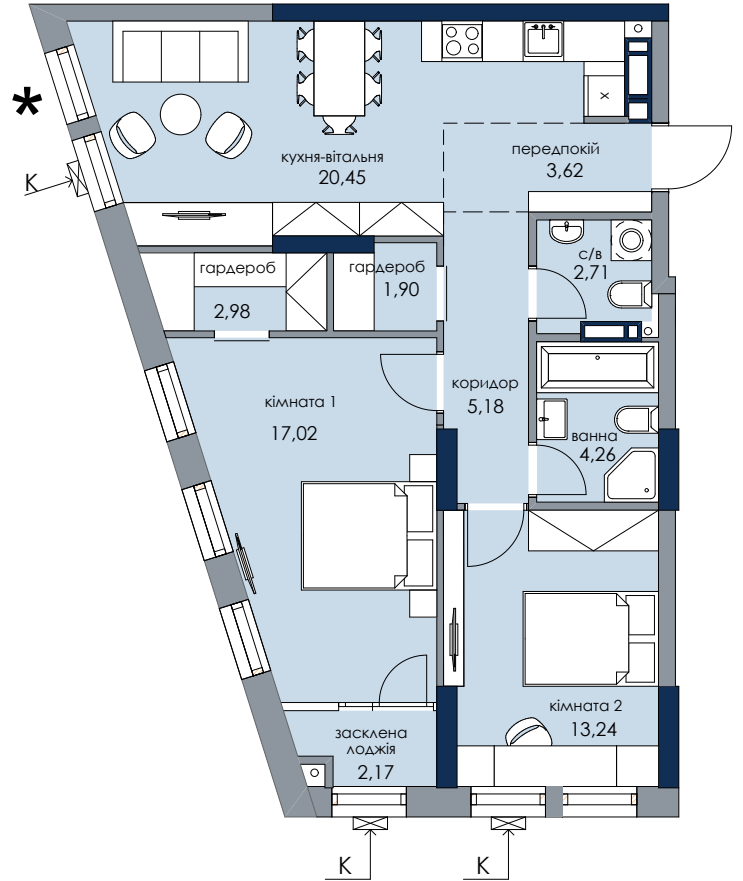

Житлова площа
Загальна площа

30,26 м²
73,53 м²

ТИП
*2А-1

НОВИЙ АВТОГРАФ

Будинок 1
Секція 1

вул. Генерала Жмаченка/парк

двір

Розміщення квартири
на поверсі

пов	№кв
2	2
5	32
6	42

* зміна віконного прорізу