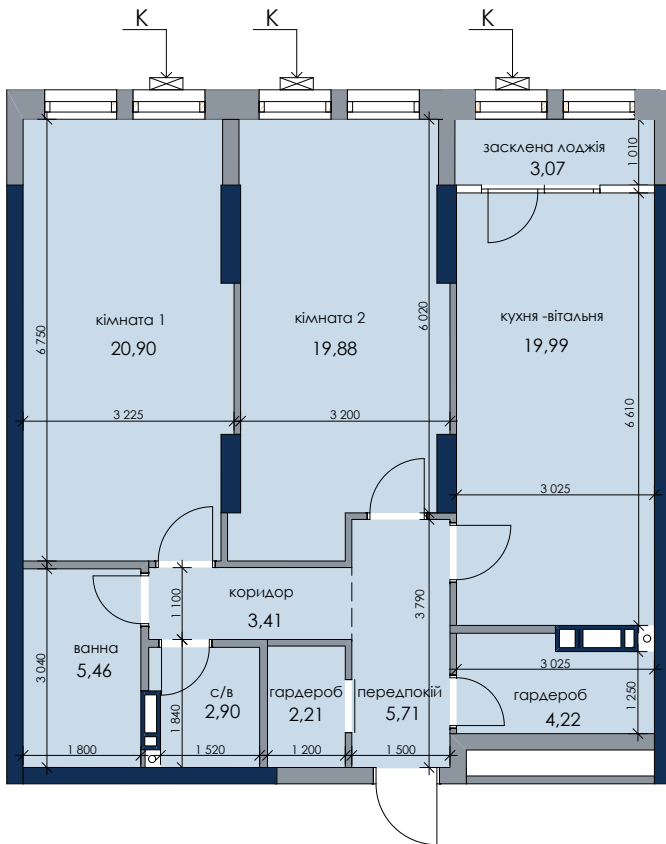

Житлова площа
Загальна площа

40,78 м²
87,75 м²

ТИП
25-1

НОВИЙ **АВТОГРАФ**

Будинок 1
Секція 1

вул. Генерала Жмаченка/парк

двір

Розміщення квартири
на поверсі

пов	№кв
2	5
3	15
4	25
5	35
6	45

* зміна віконного прорізу