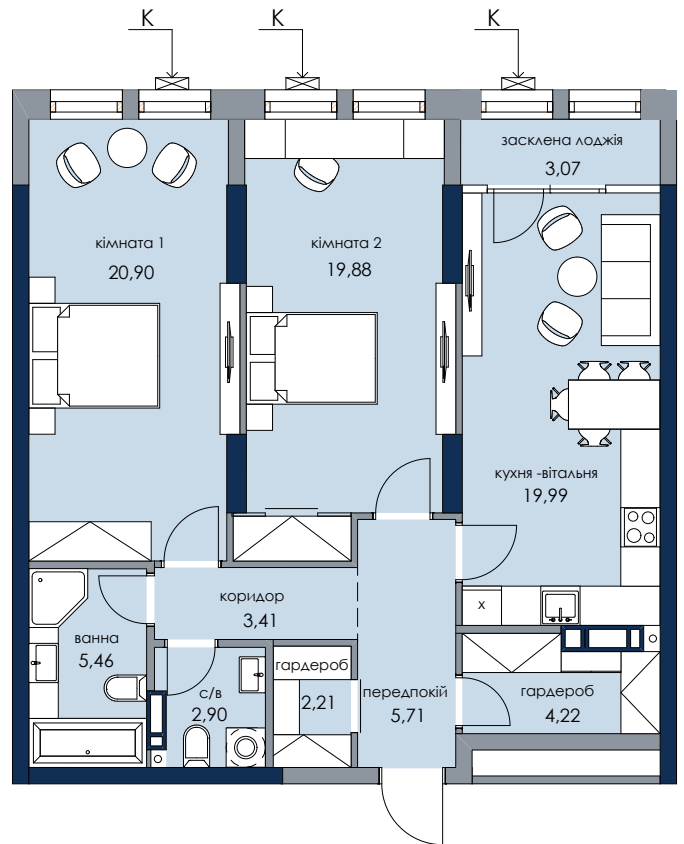

Житлова площа
Загальна площа

40,78 м²
87,75 м²

ТИП
25-1

НОВИЙ **АВТОГРАФ**

Будинок 1
Секція 1

вул. Генерала Жмаченка/парк

двір

Розміщення квартири
на поверсі

пов	№кв
2	5
3	15
4	25
5	35
6	45

* зміна віконного прорізу