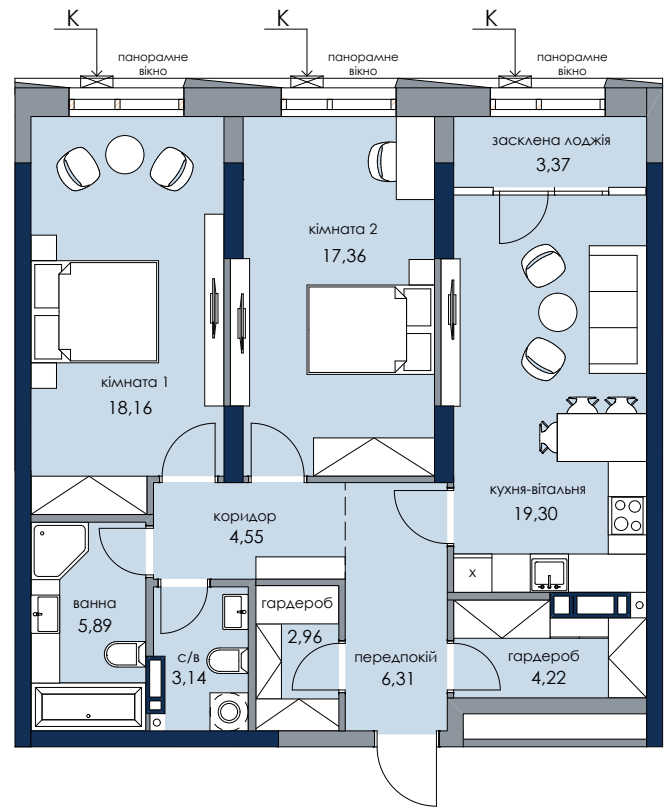

Будинок 1
Секція 1

вул. Генерала Жмаченка/парк

двір

Розміщення квартири
на поверсі

пов	Некв	пов	Некв
9	72	17	144
10	81	18	153
11	90	19	162
12	99	20	171
13	108	21	180
14	117	22	189
15	126	23	198
16	135	24	207