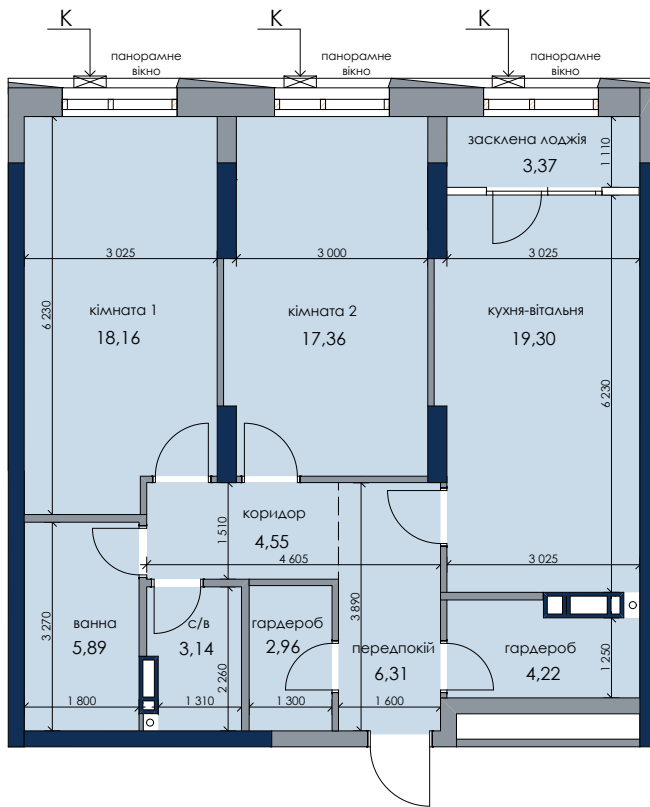

Будинок 1
Секція 1

вул. Генерала Жмаченка/парк

двір

Розміщення квартири
на поверсі

пов	Некв	пов	Некв
9	72	17	144
10	81	18	153
11	90	19	162
12	99	20	171
13	108	21	180
14	117	22	189
15	126	23	198
16	135	24	207