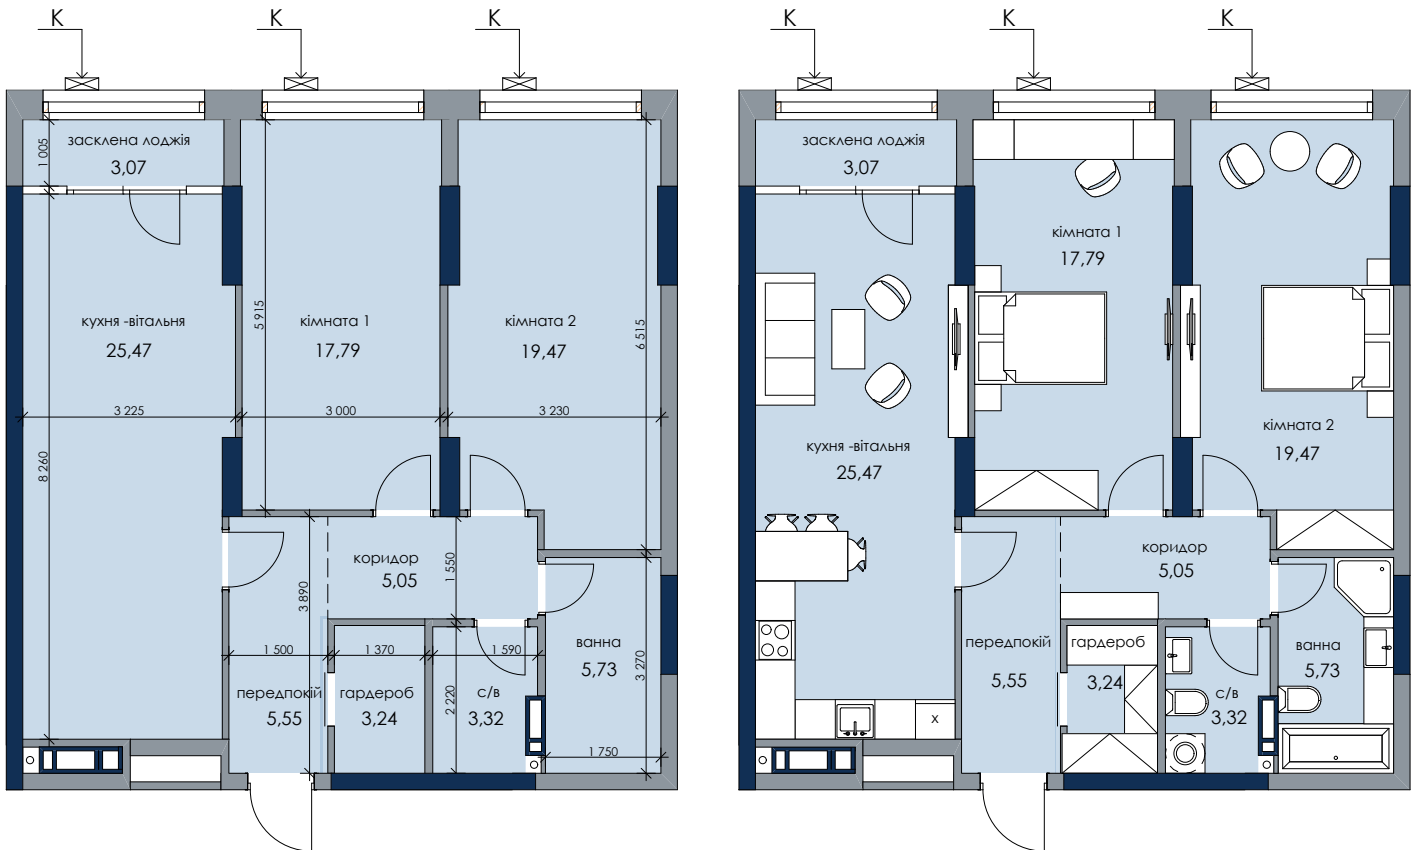

Житлова площа
Загальна площа

37,26 м²
88,69 м²

ТИП
2Г-1

НОВИЙ АВТОГРАФ

Будинок 1
Секція 1

вул. Генерала Жмаченка/парк

двір

Розміщення квартири
на поверсі

пов	№кв
3	17
4	27
5	37

* зміна віконного прорізу