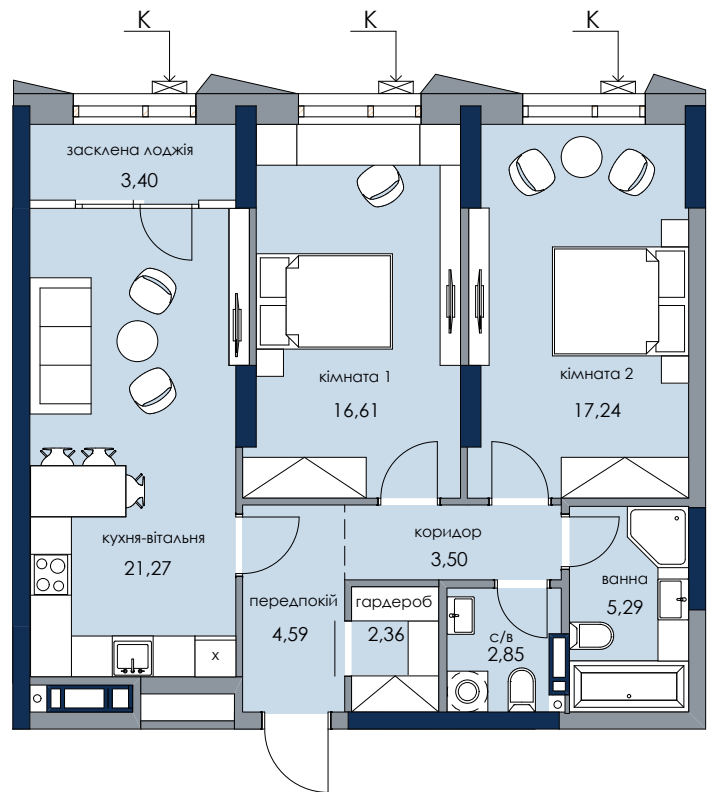

Житлова площа
Загальна площа

33,85 м²
77,11 м²

ТИП
2Г-3

НОВИЙ
АВТОГРАФ

Будинок 1
Секція 1

вул. Генерала Жмаченка/парк

двір

Розміщення квартири
на поверсі

пов	№кв	пов	№кв
8	65	17	146
9	74	18	155
10	83	19	164
11	92	20	173
12	101	21	182
13	110	22	191
14	119	23	200
15	128	24	209
16	137		

* зміна віконного прорізу