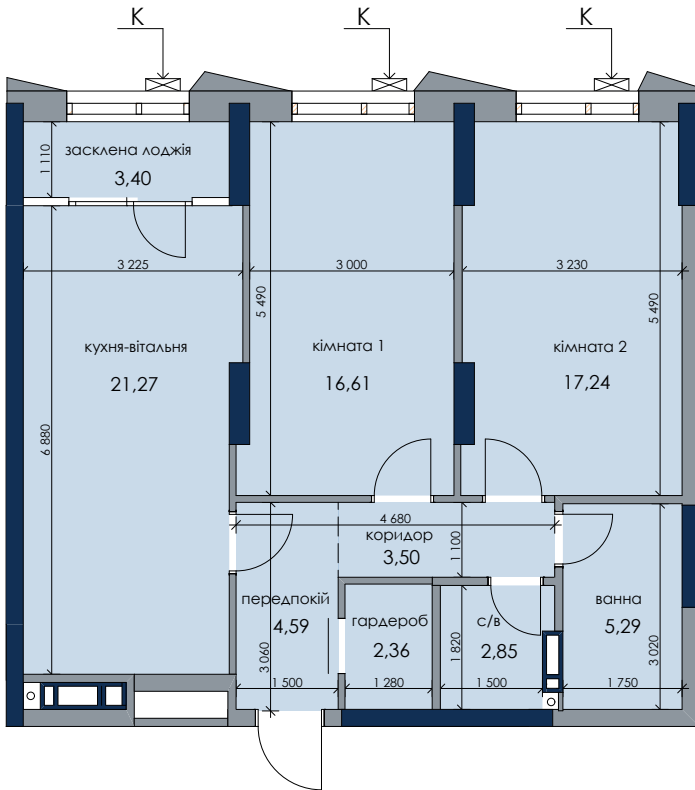

Житлова площа
Загальна площа

33,85 м²
77,11 м²

ТИП
2Г-3

НОВИЙ
АВТОГРАФ

Будинок 1
Секція 1

вул. Генерала Жмаченка/парк

двір

Розміщення квартири
на поверсі

пов	№кв	пов	№кв
8	65	17	146
9	74	18	155
10	83	19	164
11	92	20	173
12	101	21	182
13	110	22	191
14	119	23	200
15	128	24	209
16	137		

* зміна віконного прорізу