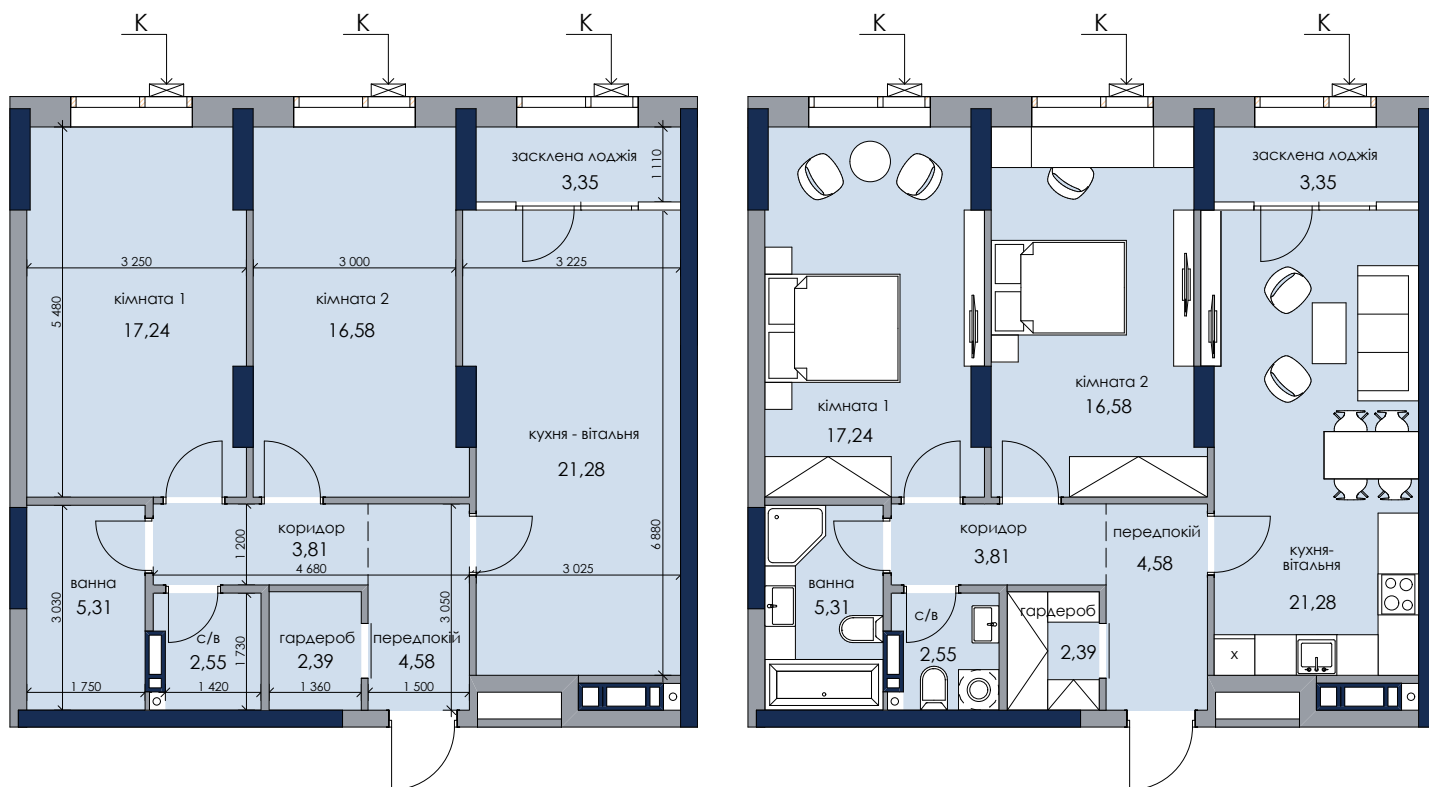

Будинок 1
Секція 3

вул. Генерала Жмаченка/парк

двір

Розміщення квартири
на поверсі

пов	№кв	пов	№кв
6	329	15	410
7	338	16	419
8	347	17	428
9	356	18	437
10	365	19	446
11	374	20	455 панорамні вікна
12	383	21	464 панорамні вікна
13	392	22	473 панорамні вікна
14	401		

* зміна віконного прорізу