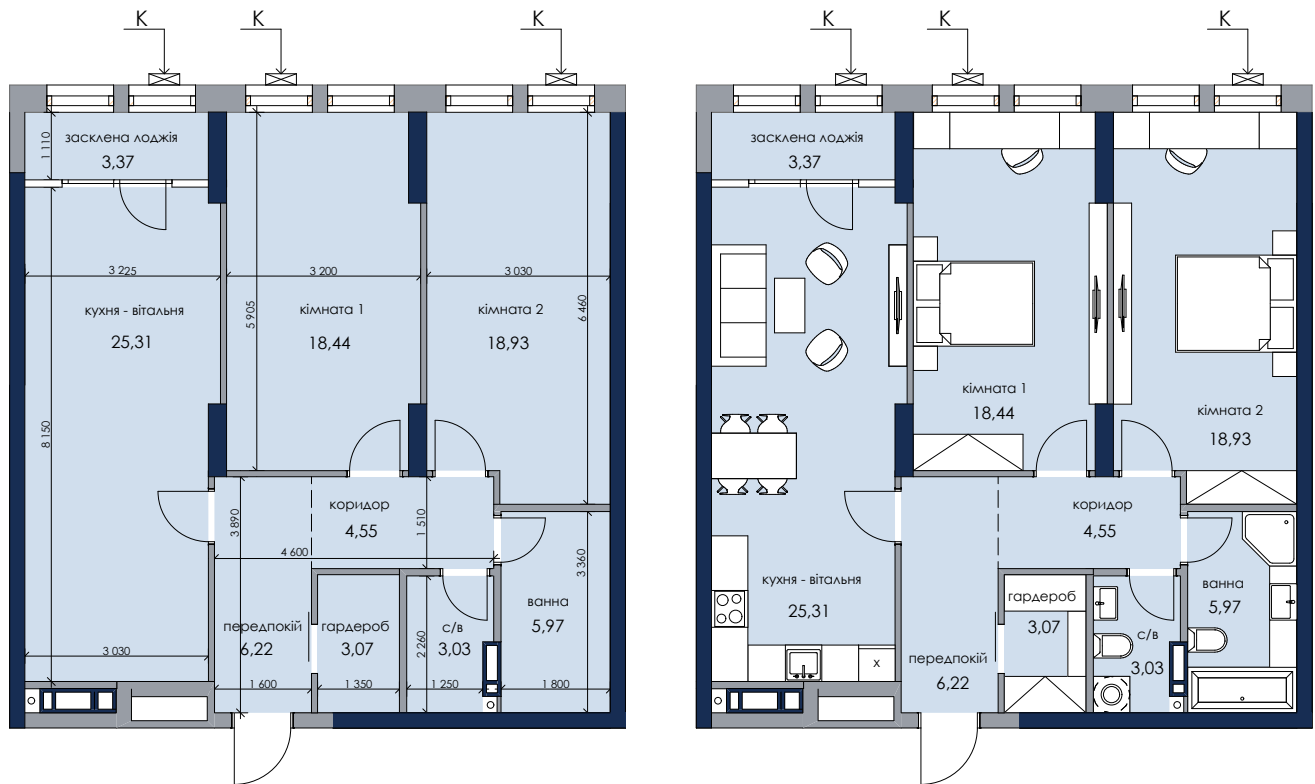

Житлова площа
Загальна площа

37,37 м²
88,89 м²

ТИП
2К-1

НОВИЙ АУТОГРАФ

Будинок 1
Секція 3

вул. Генерала Жмаченка/парк

двір

Розміщення квартири
на поверсі

ПОВ	№кв
2	294
3	303
4	312

* зміна віконного прорізу