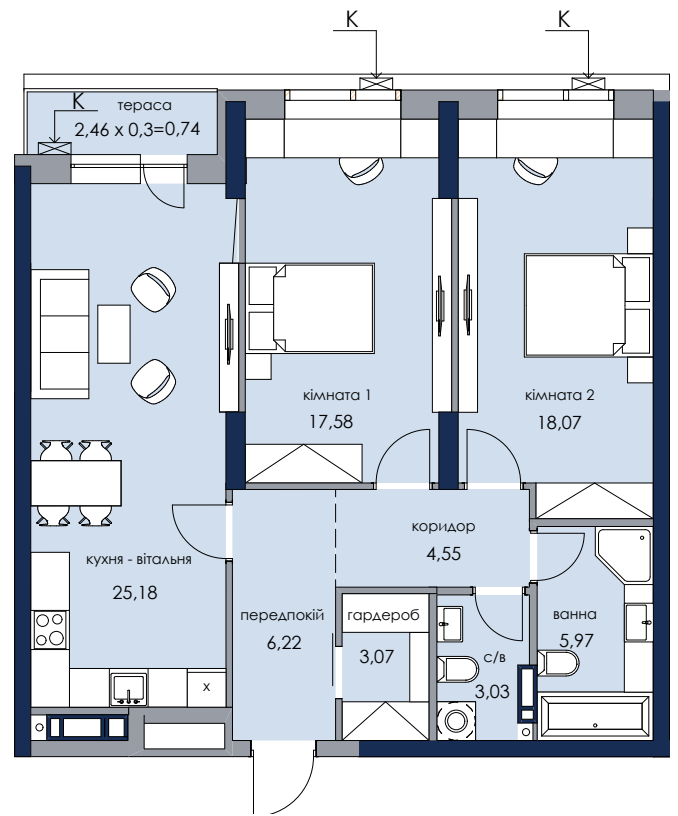

Будинок 1
Секція 3

вул. Генерала Жмаченка/парк

двір

пов	№кв
5	321

Розміщення квартири
на поверсі