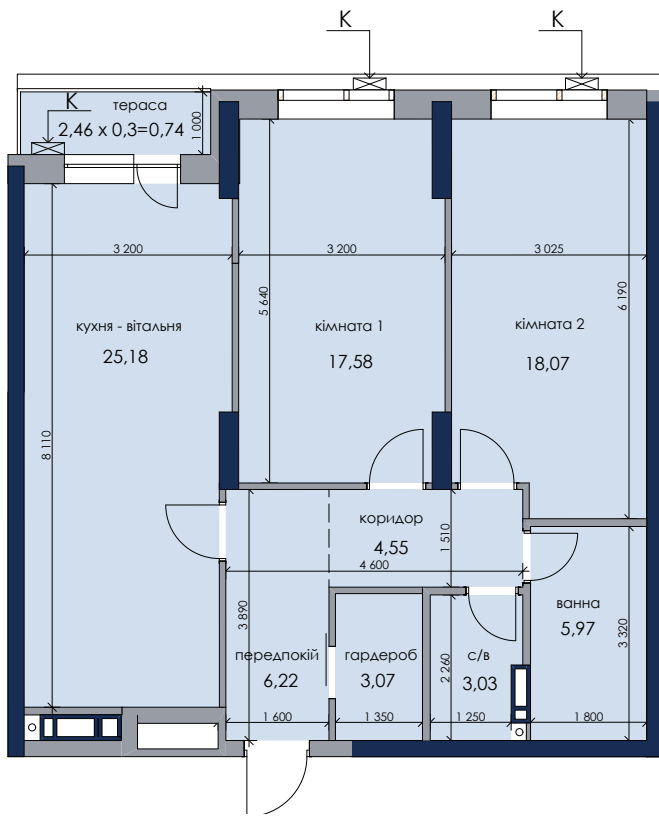

Будинок 1
Секція 3

вул. Генерала Жмаченка/парк

двір

пов	№кв
5	321

Розміщення квартири
на поверсі