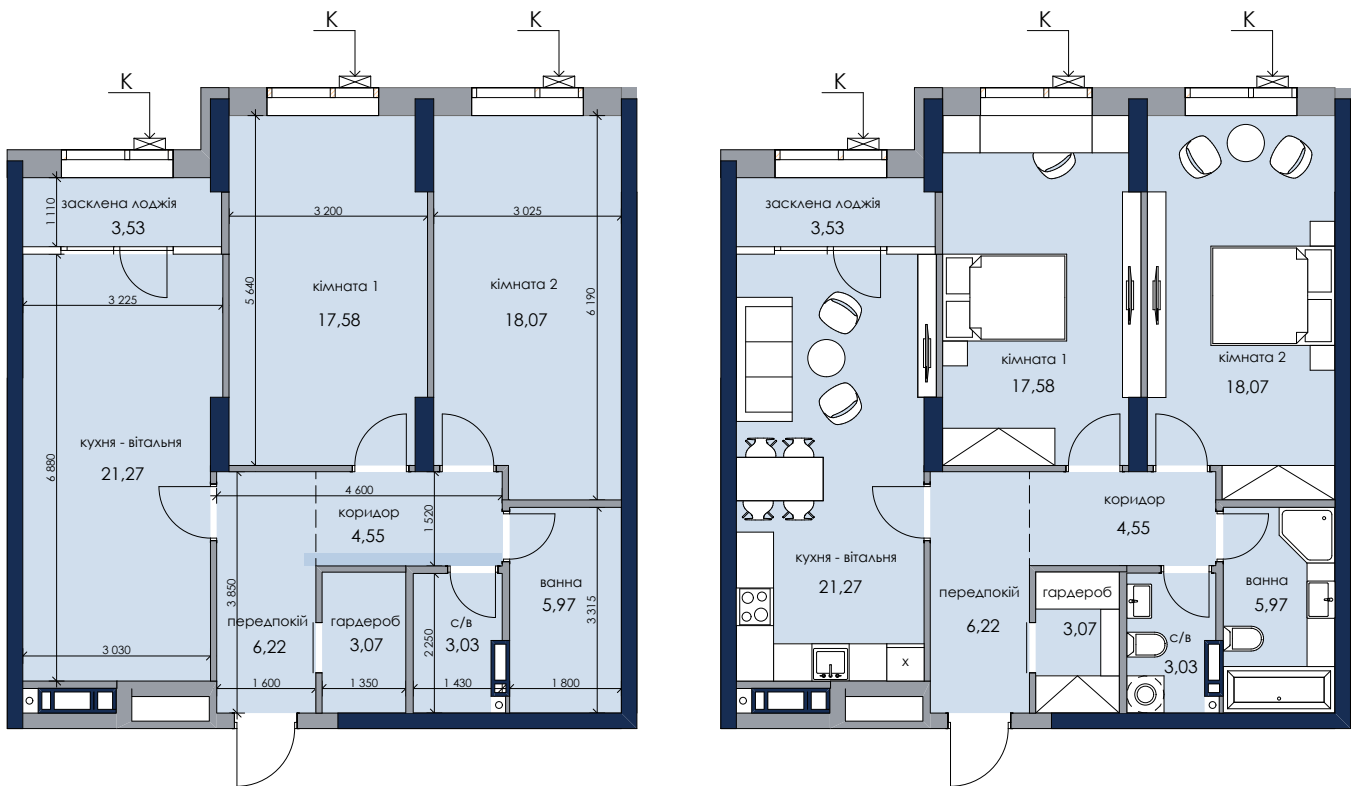

Житлова площа
Загальна площа

35,65 м²
83,29 м²

ТИП
2К-3

НОВИЙ АУТОГРАФ

Будинок 1
Секція 3

вул. Генерала Жмаченка/парк

двір

Розміщення квартири
на поверсі

пов	Некв	пов	Некв
6	330	15	411
7	339	16	420
8	348	17	429
9	357	18	438
10	366	19	447
11	375	20	456 панорамні вікна
12	384	21	465 панорамні вікна
13	393	22	474 панорамні вікна
14	402		

* зміна віконного прорізу