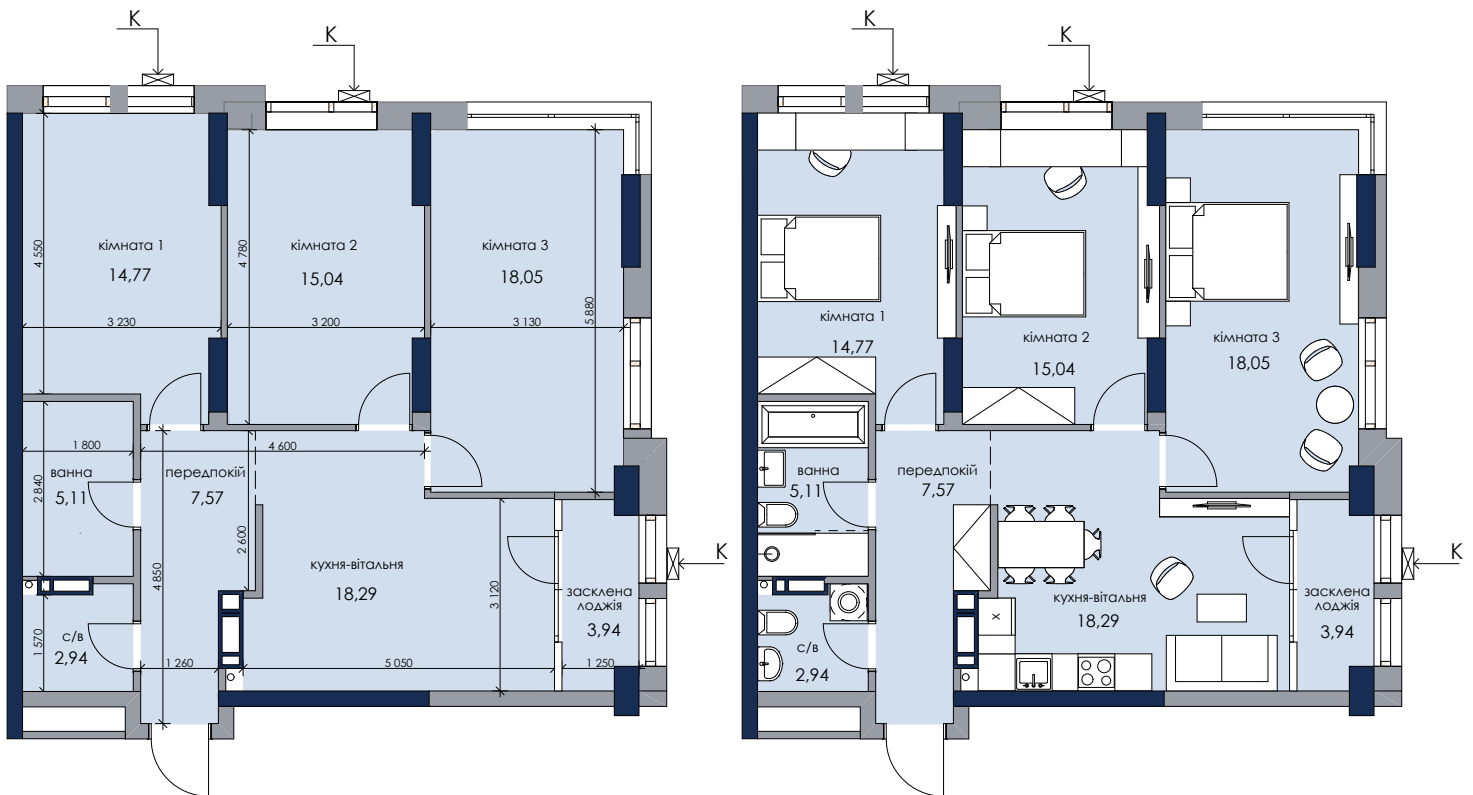

Житлова площа
Загальна площа

47,86 м²
85,71 м²

ТИП
3А-1

НОВИЙ
АВТОГРАФ

Будинок 1
Секція 3

вул. Генерала Жмаченка/парк

двір

ПОВ	№кв
2	297
3	306
4	315

Розміщення квартири
на поверсі

* зміна віконного прорізу