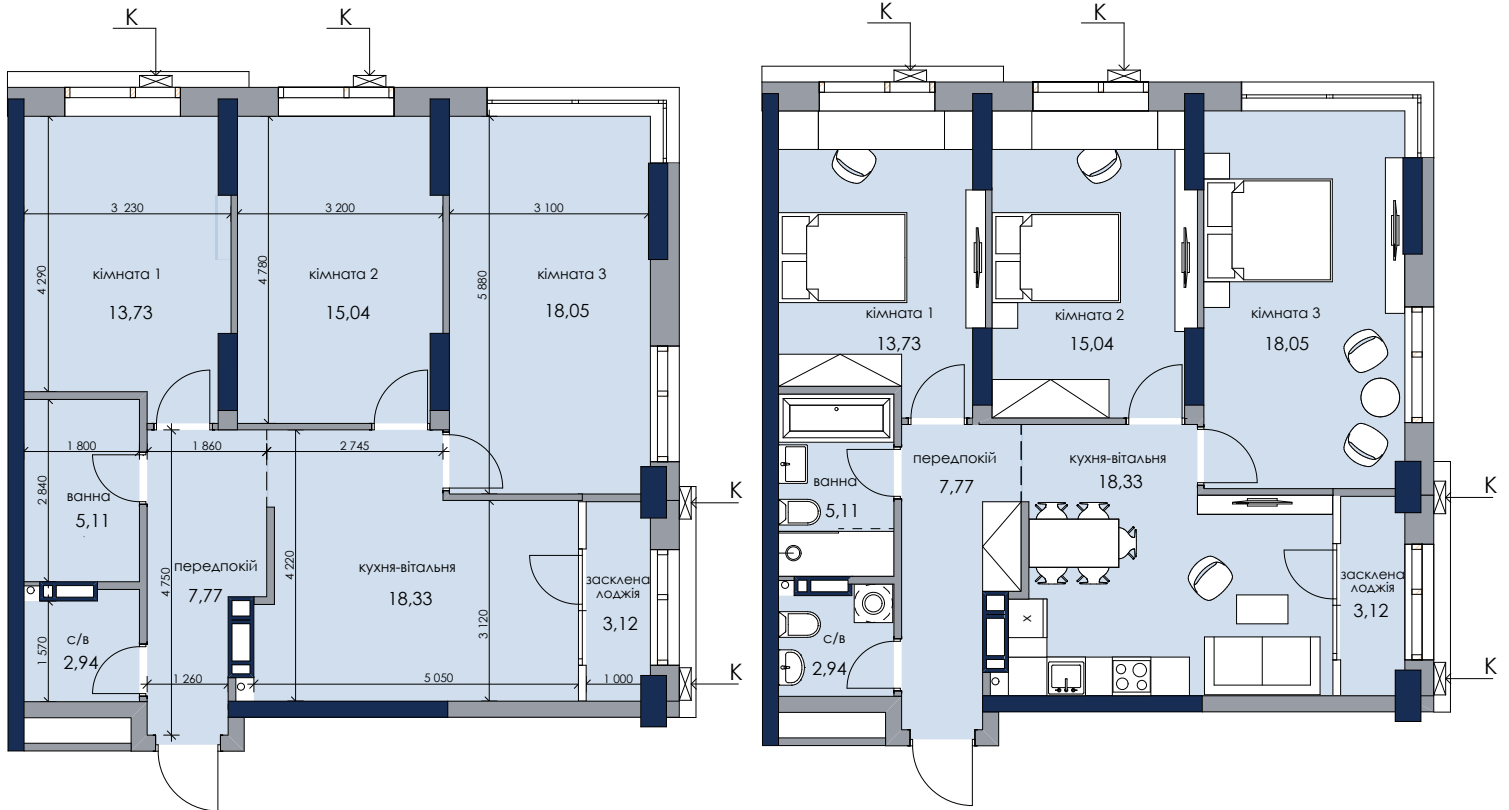

Будинок 1
Секція 3

вул. Генерала Жмаченка/парк

двір

Розміщення квартири
на поверсі

пов	№кв	пов	№кв
5	324	14	405
6	333	15	414
7	342	16	423
8	351	17	432
9	360	18	441
10	369	19	450
11	378	20	459 панорамні вікна
12	387	21	468 панорамні вікна
13	396	22	477 панорамні вікна

* зміна віконного прорізу