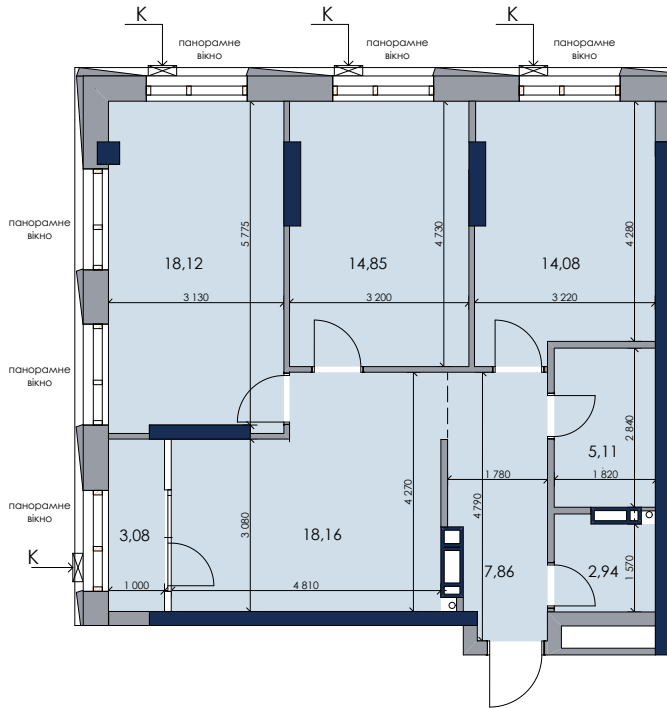

Житлова площа  
Загальна площа

47,05 м<sup>2</sup>  
84,20 м<sup>2</sup>

ТИП  
3Г-1

НОВИЙ  
АВТОГРАФ

Будинок 1  
Секція 1

вул. Генерала Жмаченка/парк

двір

Розміщення квартири  
на поверсі

| пов | №кв | пов | №кв |
|-----|-----|-----|-----|
| 9   | 70  | 17  | 142 |
| 10  | 79  | 18  | 151 |
| 11  | 88  | 19  | 160 |
| 12  | 97  | 20  | 169 |
| 13  | 106 | 21  | 178 |
| 14  | 115 | 22  | 187 |
| 15  | 124 | 23  | 196 |
| 16  | 133 | 24  | 205 |

\* зміна віконного прорізу