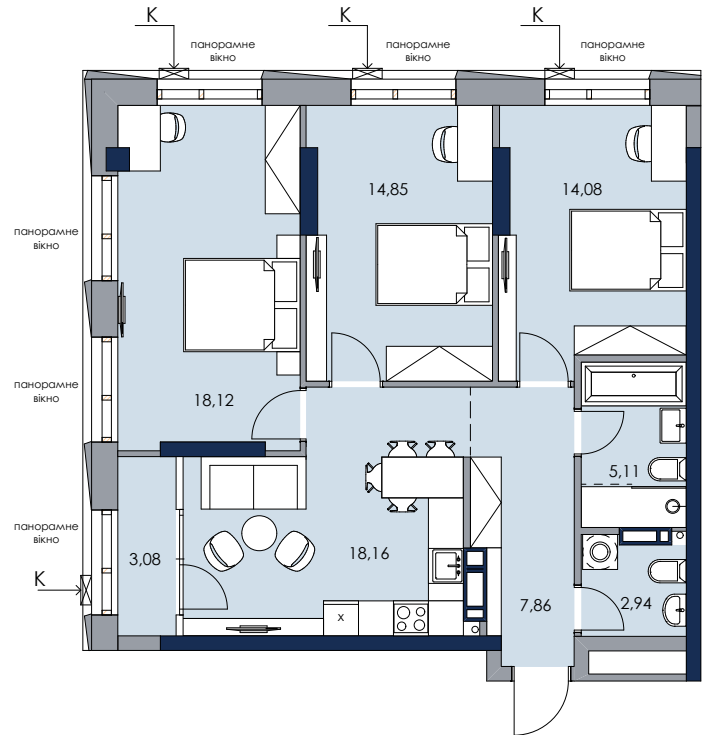

Житлова площа  
Загальна площа

47,05 м<sup>2</sup>  
84,20 м<sup>2</sup>

ТИП  
3Г-1

НОВИЙ  
АВТОГРАФ

Будинок 1  
Секція 1

вул. Генерала Жмаченка/парк

двір

Розміщення квартири  
на поверсі

| пов | №кв | пов | №кв |
|-----|-----|-----|-----|
| 9   | 70  | 17  | 142 |
| 10  | 79  | 18  | 151 |
| 11  | 88  | 19  | 160 |
| 12  | 97  | 20  | 169 |
| 13  | 106 | 21  | 178 |
| 14  | 115 | 22  | 187 |
| 15  | 124 | 23  | 196 |
| 16  | 133 | 24  | 205 |

\* зміна віконного прорізу