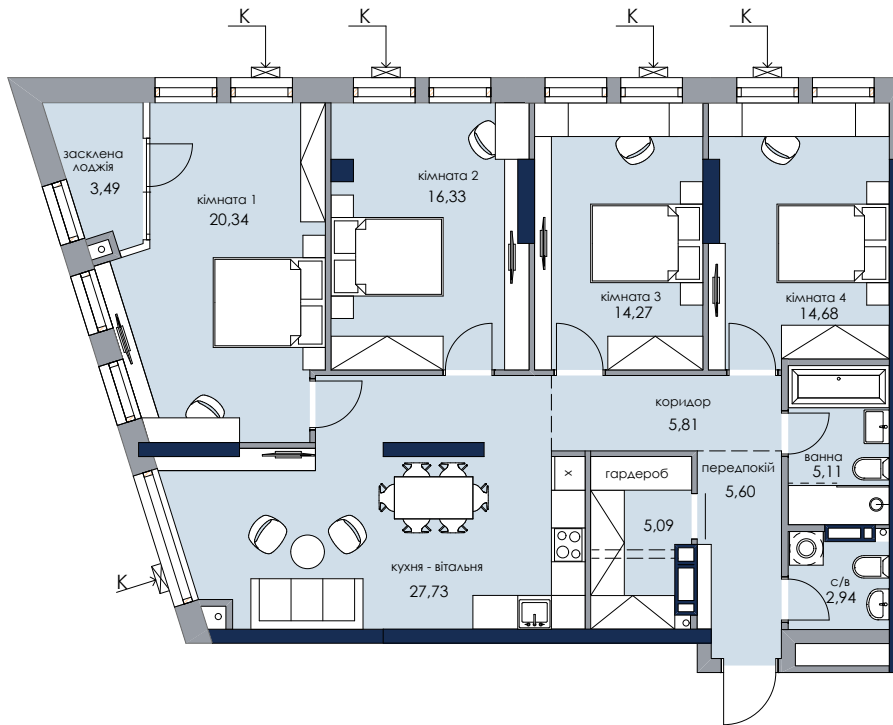

Житлова площа
Загальна площа

65,62 м²
121,39 м²

ТИП
4А-1

НОВИЙ АВТОГРАФ

Будинок 1
Секція 1

вул. Генерала Жмаченка/парк

пов №кв
3 | 13

двір

Розміщення квартири
на поверсі

* зміна віконного прорізу