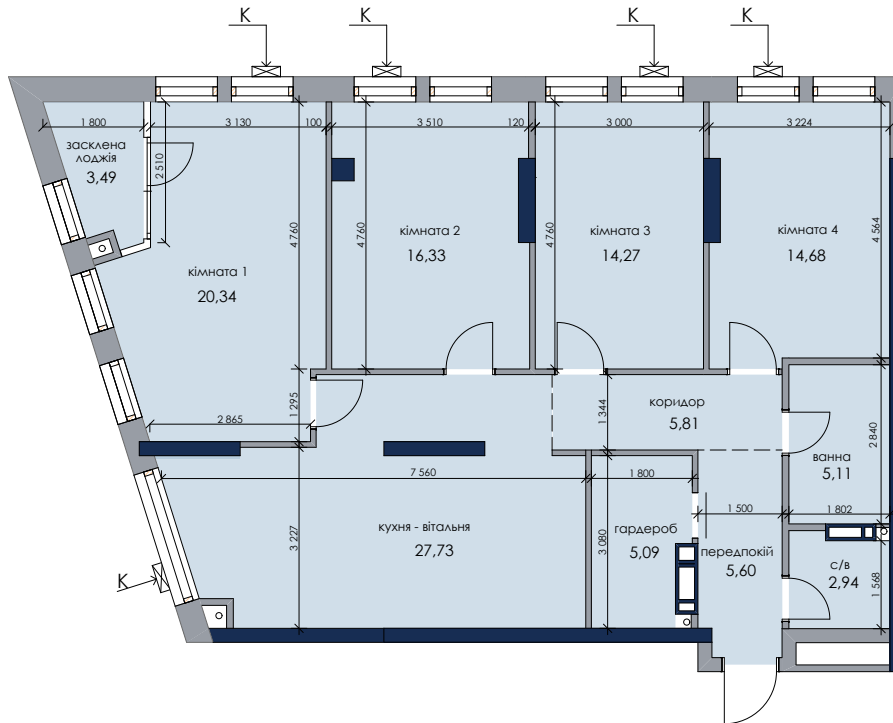

Житлова площа
Загальна площа

65,62 м²
121,39 м²

ТИП
4А-1

НОВИЙ АВТОГРАФ

Будинок 1
Секція 1

вул. Генерала Жмаченка/парк

пов №кв
3 | 13

двір

Розміщення квартири
на поверсі

* зміна віконного прорізу